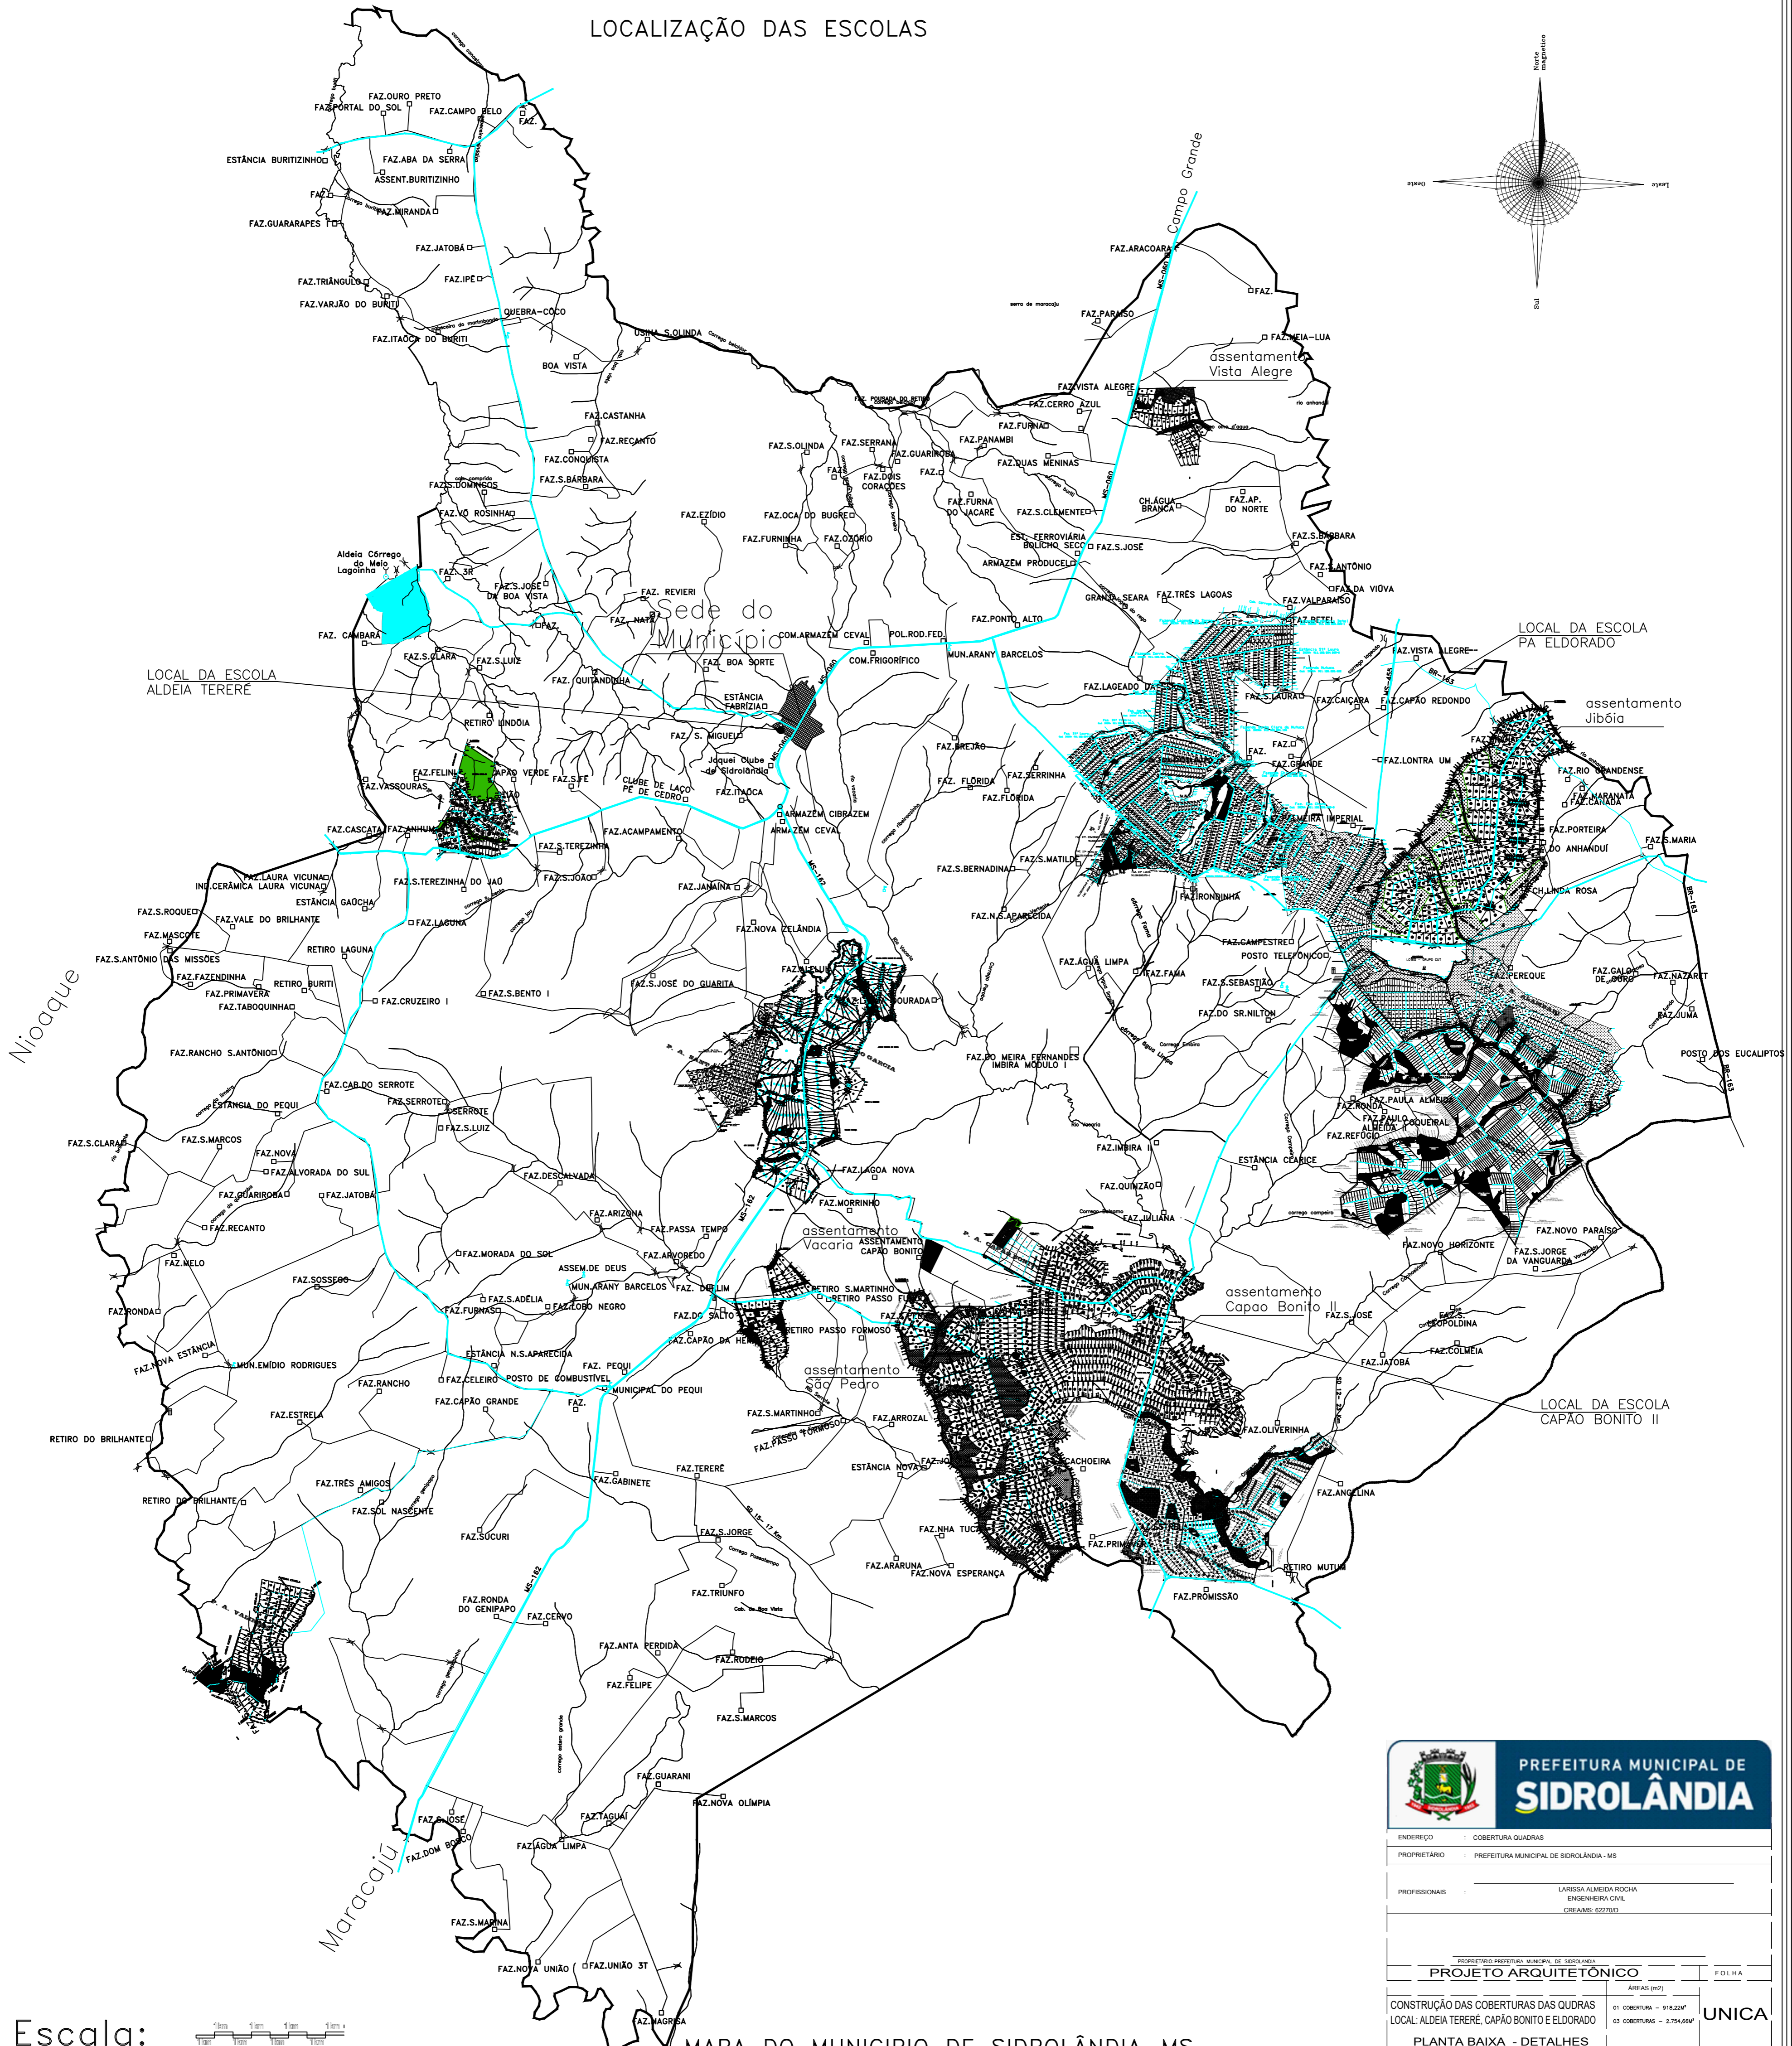

LOCALIZAÇÃO DAS ESCOLAS

Escala:

MAPA DO MUNICÍPIO DE SIDROLÂNDIA-MS

 PREFEITURA MUNICIPAL DE SIDROLÂNDIA	
ENDEREÇO	COBERTURA QUADRAS
PROPRIETÁRIO	PREFEITURA MUNICIPAL DE SIDROLÂNDIA-MS
PROFISSIONAL	LARISSA ALMEIDA ROCHA ENGENHEIRA CIVIL CREAM: 622700
PROPRIETÁRIO: PREFEITURA MUNICIPAL DE SIDROLÂNDIA	
PROJETO ARQUITETÔNICO	
CONSTRUÇÃO DAS COBERTURAS DAS QUADRAS LOCAL: ALDEIA TERERÉ, CAPÃO BONITO E EL DORADO	
PLANTA BAIXA - DETALHES	
DESENHO	DATA
ELABORADO	14/03/2024
PROJETO	03/03/2024
UNICA	