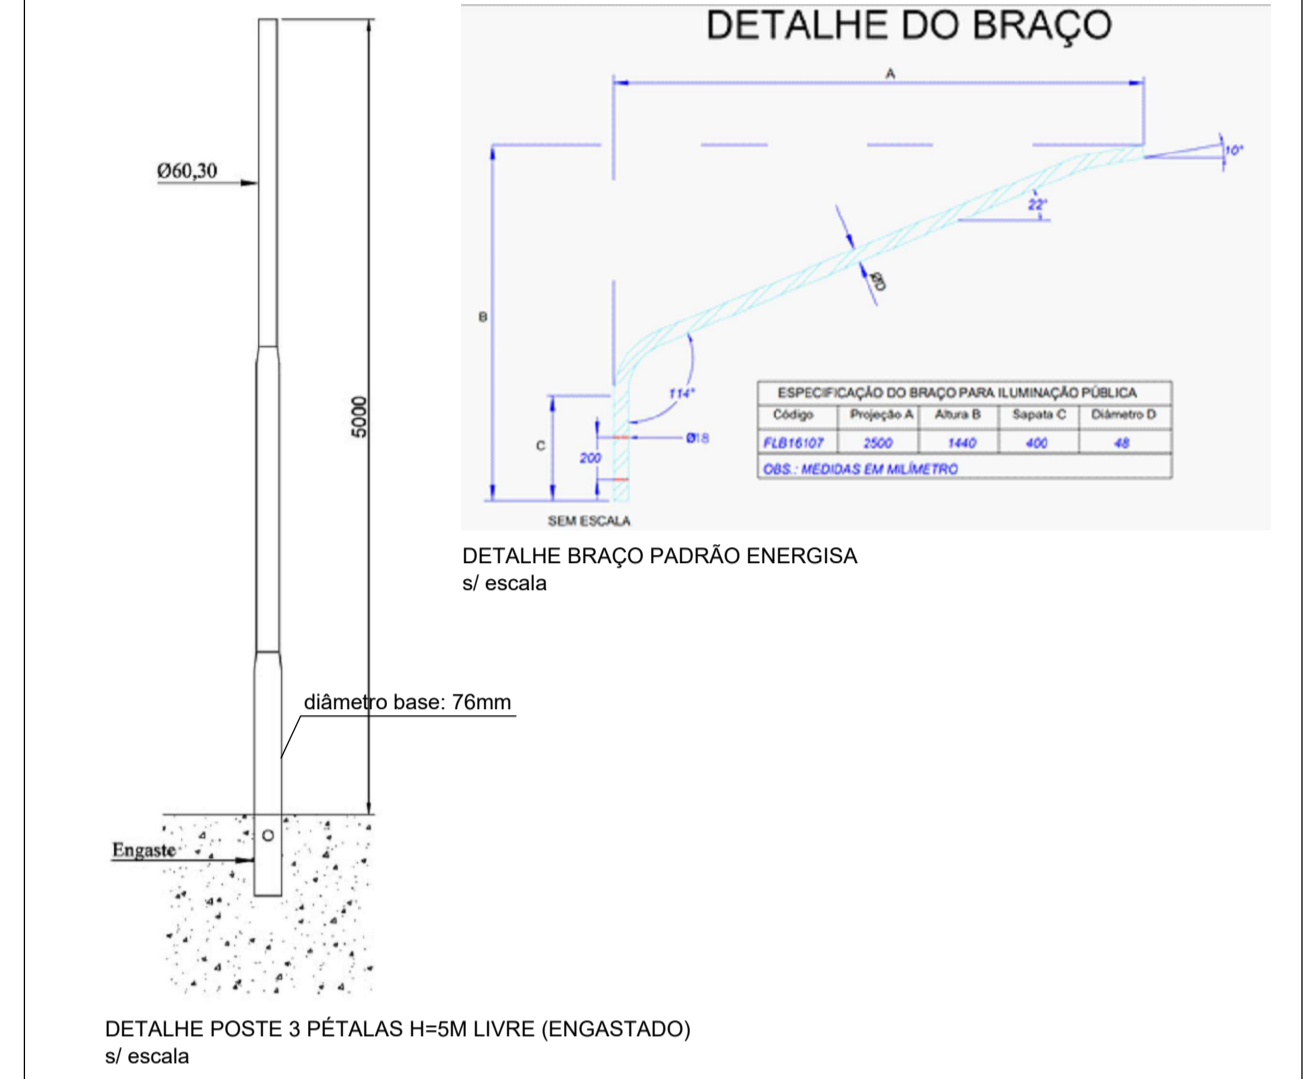

1 Planta de Iluminação Pública - Av. Dorvalino dos Santos, Sidrolândia/MS  
1 : 1000

1 Planta de Iluminação Pública - Av. Dorvalino dos Santos, Sidrolândia/MS  
1 : 1000

**PREFEITURA MUNICIPAL DE SIDROLÂNDIA**  
ESTADO DE MATO GROSSO DO SUL

**MODERNIZAÇÃO DO SISTEMA DE ILUMINAÇÃO PÚBLICA**

Endereço \_\_\_\_\_

PREFEITO \_\_\_\_\_

Área à Construir.....

Assunto	Folha
Iluminação Pública	01/08
Escala	Data
INDICADA	JAN/2022