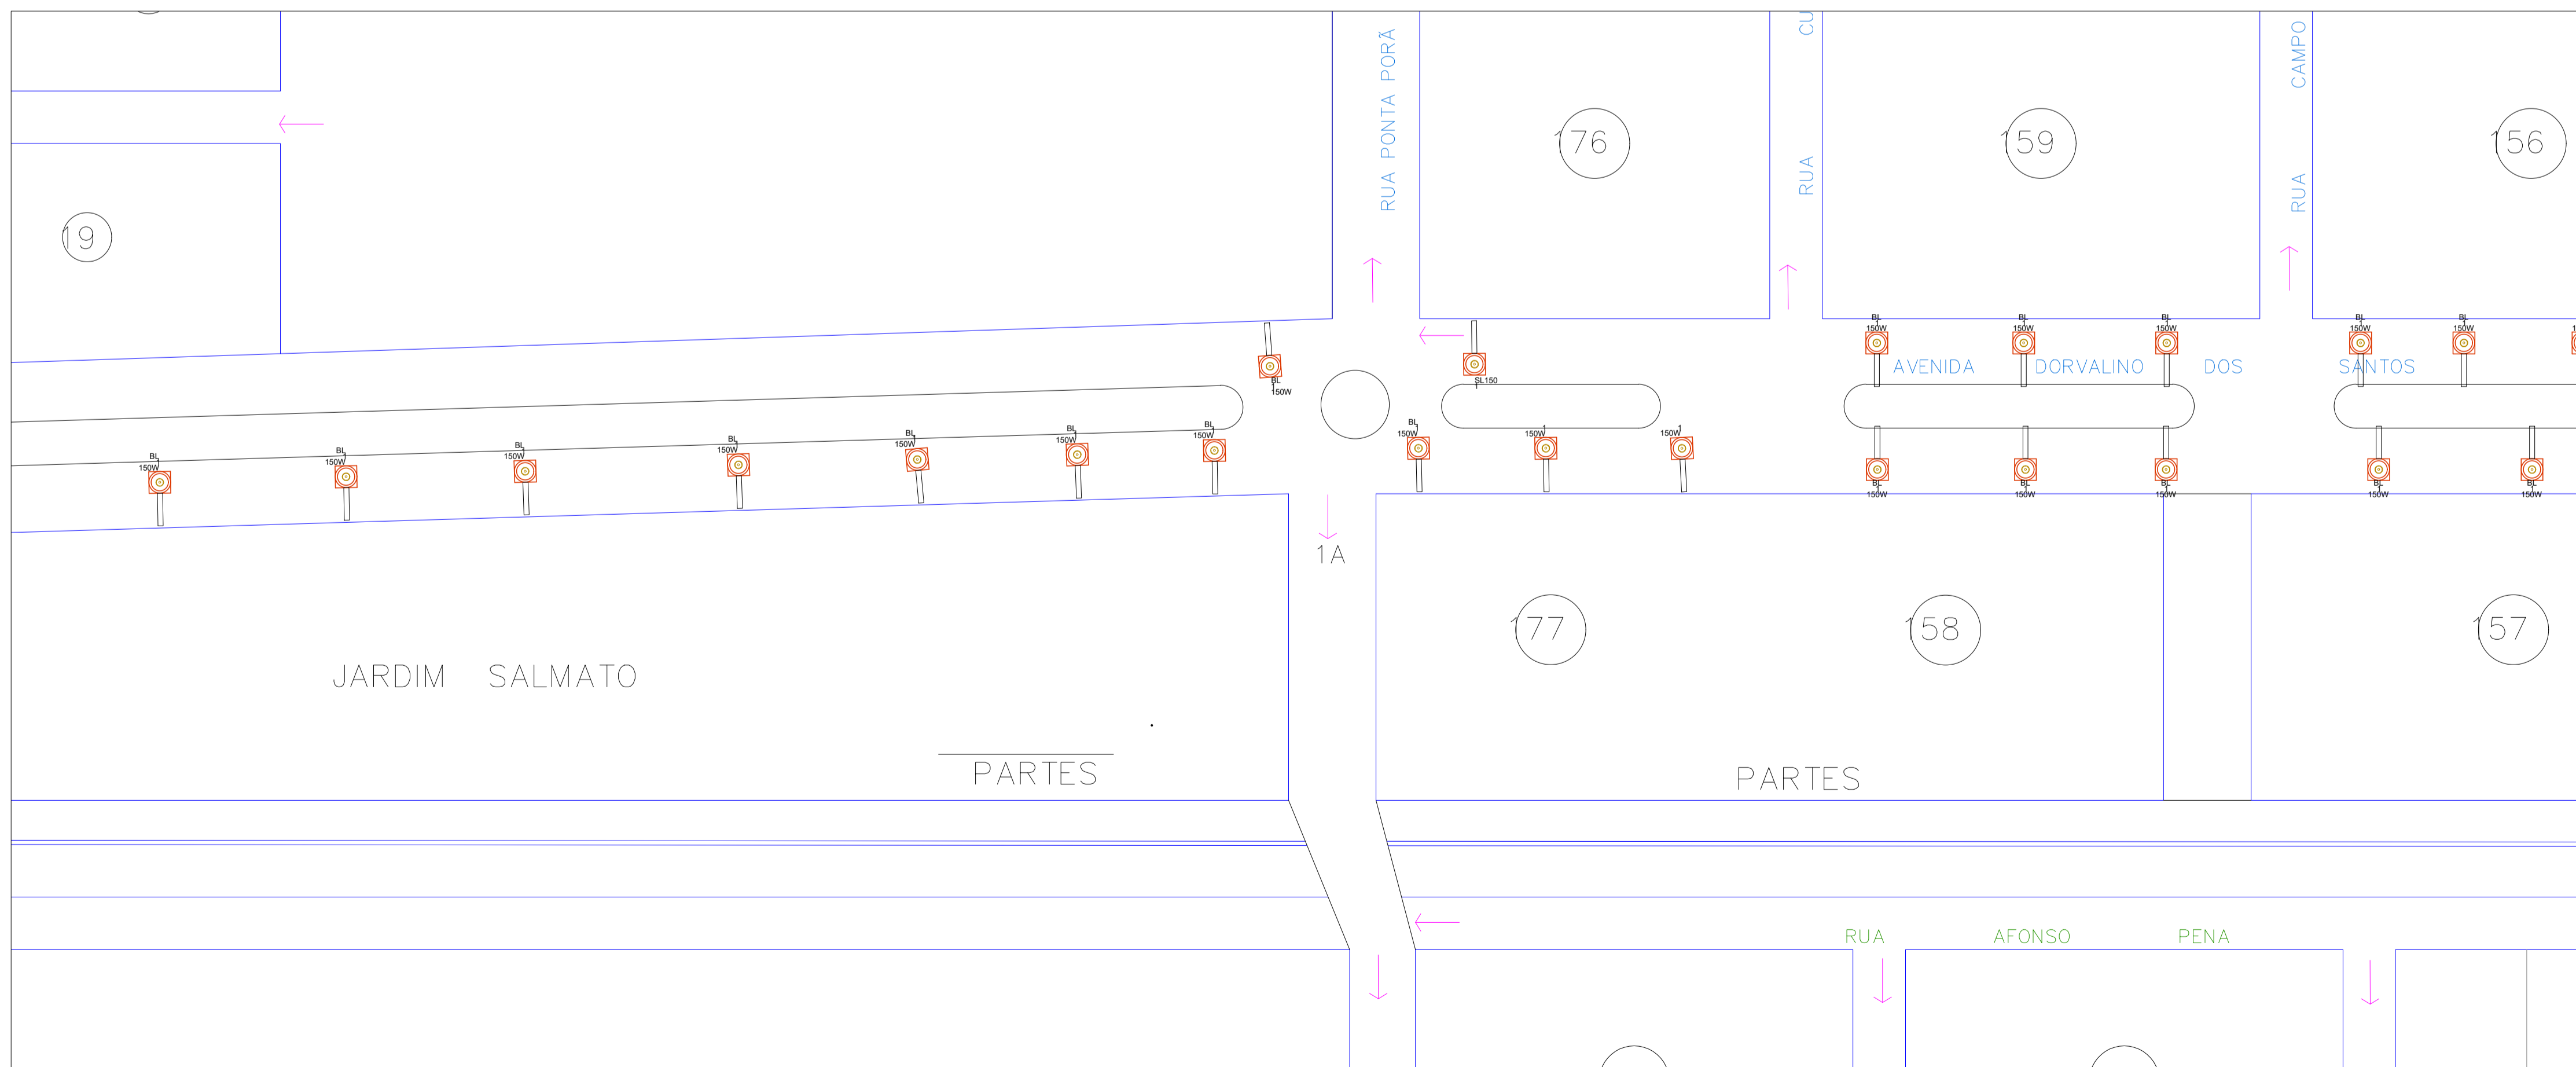

1 Planta de Iluminação Pública - Av. Dorvalino dos Santos, Sidrolândia/MS  
1 : 1000

1 Planta de Iluminação Pública - Av. Dorvalino dos Santos, Sidrolândia/MS  
1 : 1000

**PREFEITURA MUNICIPAL DE SIDROLÂNDIA**  
ESTADO DE MATO GROSSO DO SUL

**MODERNIZAÇÃO DO SISTEMA DE ILUMINAÇÃO PÚBLICA**

Endereço \_\_\_\_\_

PREFEITO \_\_\_\_\_

Área à Construir.....

Assunto	Folha
Iluminação Pública	01/08
Escala	Data
INDICADA	JAN/2022