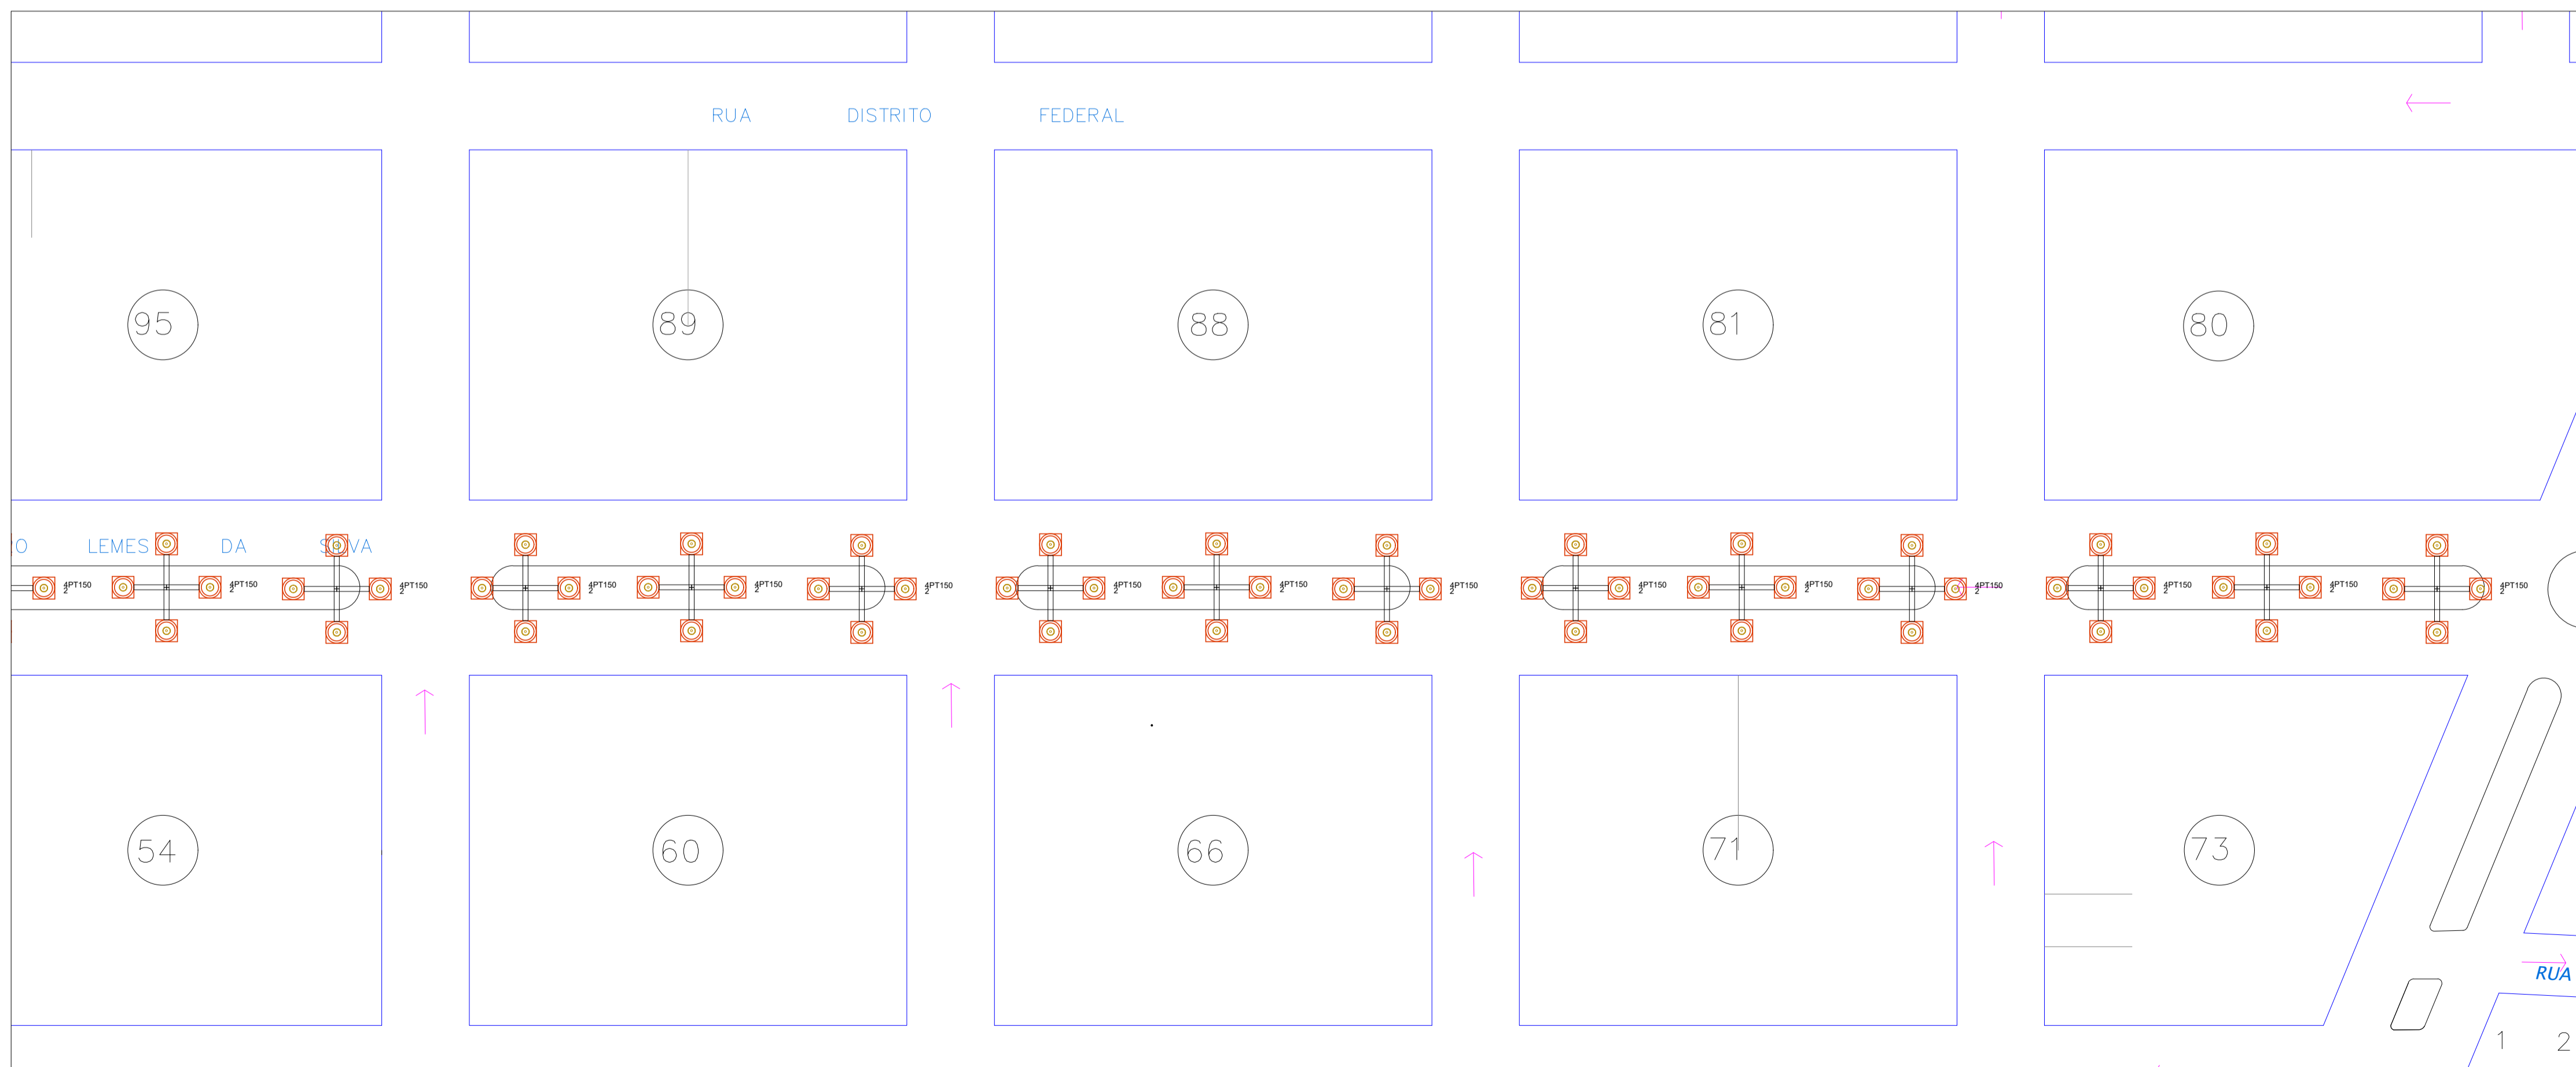

1 Planta de Iluminação Pública - Av. Antero Lemes, Sidrolândia/MS
1 : 1000

1 Planta de Iluminação Pública - Av. Antero Lemes, Sidrolândia/MS
1 : 1000

Legenda	
	SUPERPOSTE C/ 3 PÉTALAS LED 150W
	SUPERPOSTE C/ 4 PÉTALAS LED 150W

PREFEITURA MUNICIPAL DE SIDROLÂNDIA
ESTADO DE MATO GROSSO DO SUL

MODERNIZAÇÃO DO SISTEMA DE ILUMINAÇÃO PÚBLICA

Endereço

PREFEITO

Área à Construir.....

Assunto	Folha
Iluminação Pública	05/08

Escala	Data
INDICADA	JAN/2022