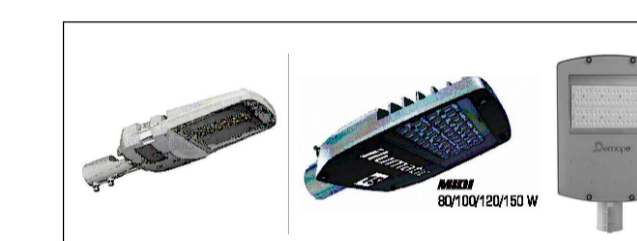

DETALHE BRAÇO PADRÃO ENERGISA  
s/ escala

MODELO LUMINÁRIAS LED  
s/ escala

Legenda	
	LED 100W
	LED 70W

PREFEITURA MUNICIPAL DE SIDROLÂNDIA  
ESTADO DE MATO GROSSO DO SUL

MODERNIZAÇÃO DO SISTEMA DE ILUMINAÇÃO PÚBLICA