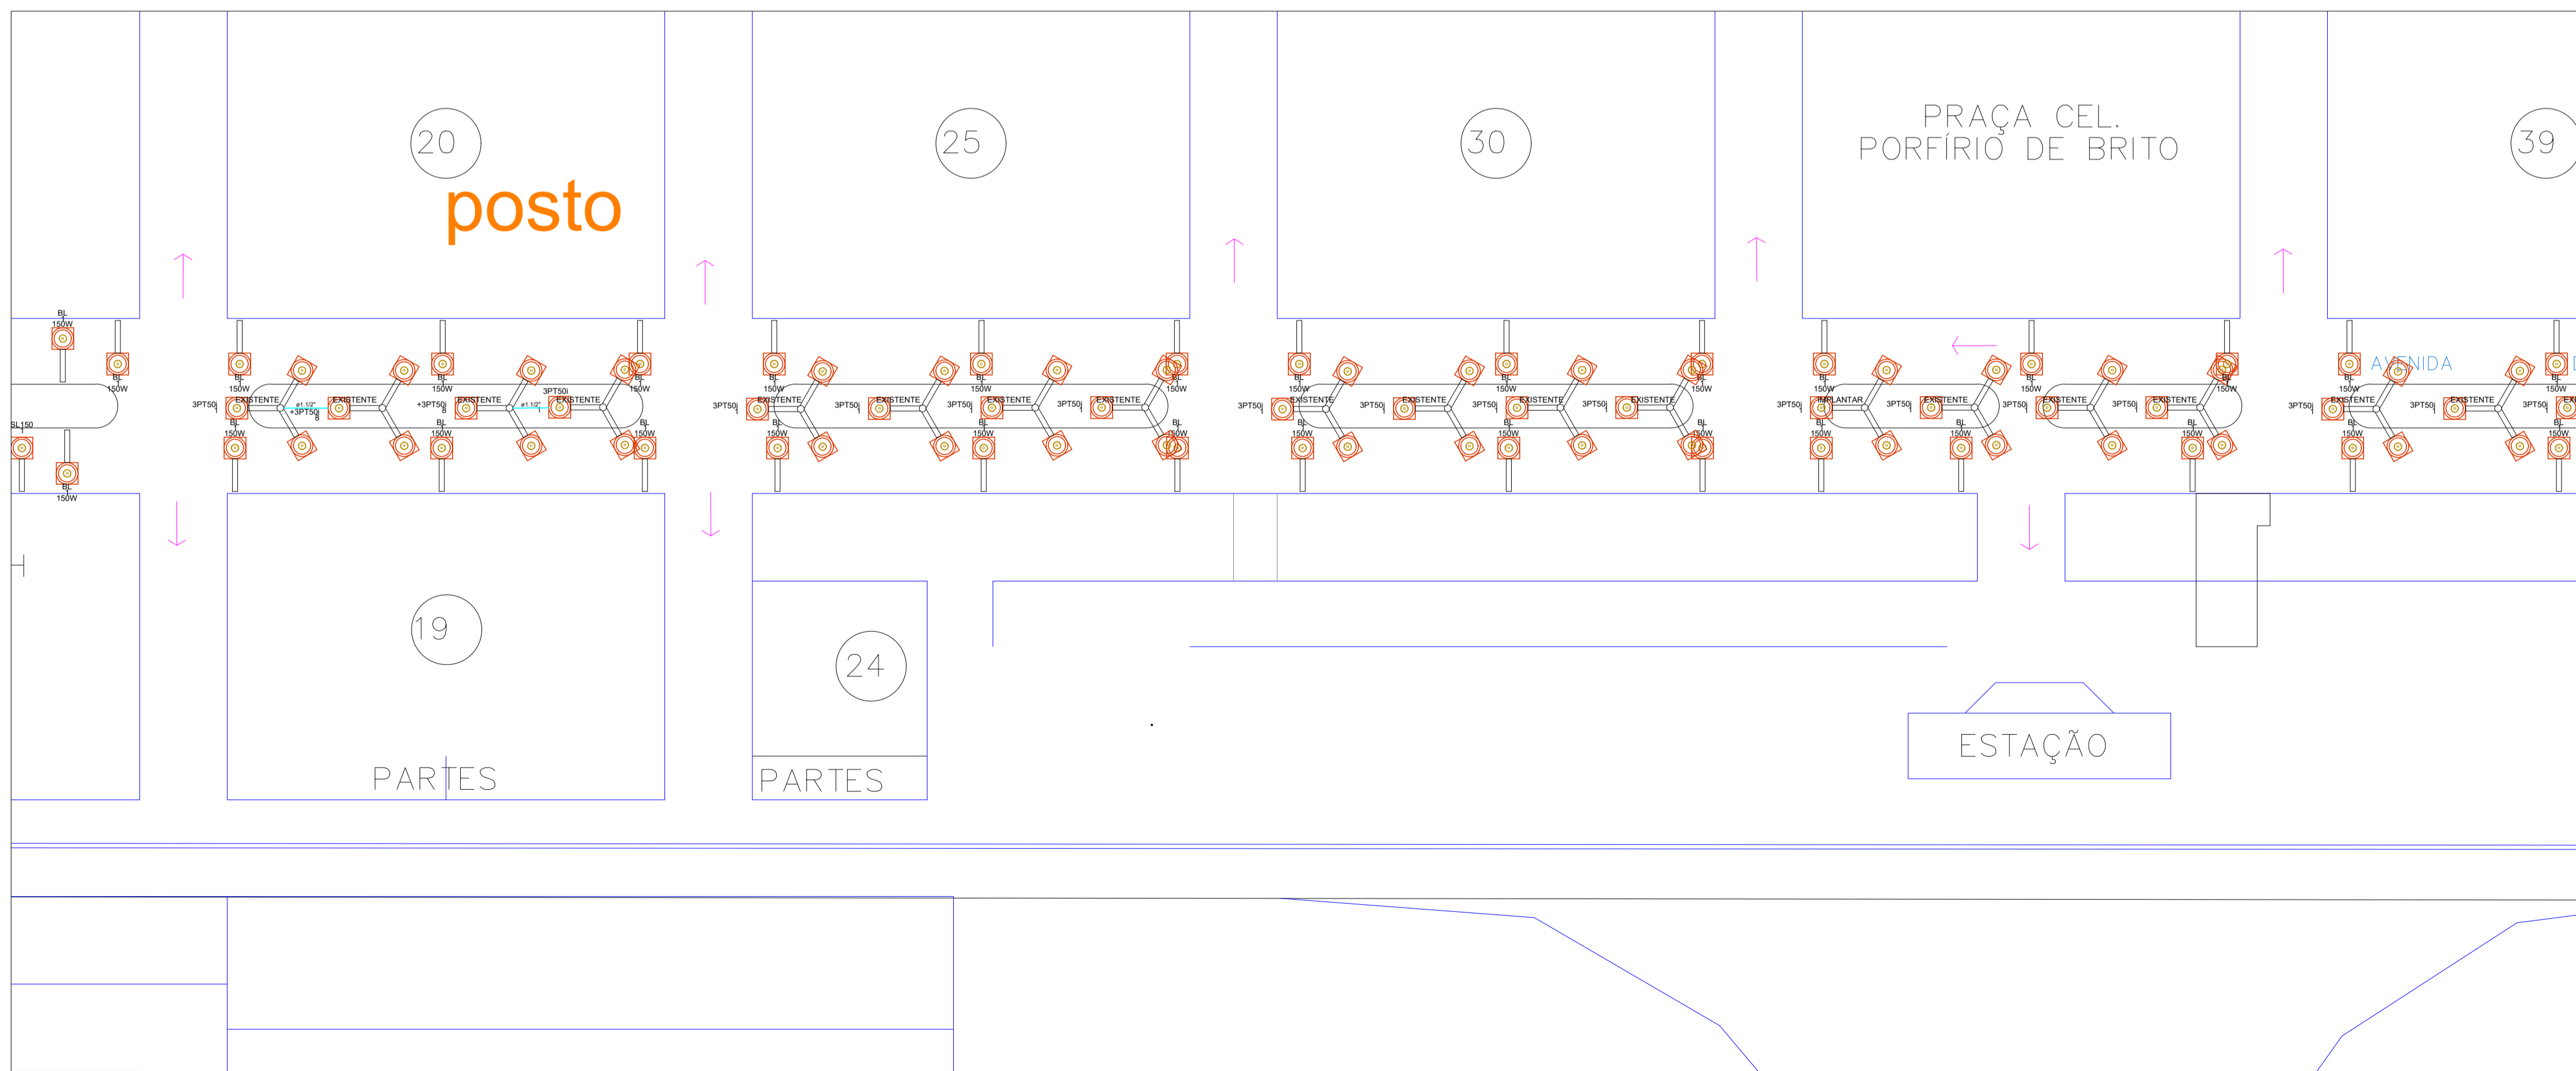

1 Planta de Iluminação Pública - Av. Dorvalino dos Santos, Sidrolândia/MS
1 : 1000

1 Planta de Iluminação Pública - Av. Dorvalino dos Santos, Sidrolândia/MS
1 : 1000

PREFEITURA MUNICIPAL DE SIDROLÂNDIA
ESTADO DE MATO GROSSO DO SUL

MODERNIZAÇÃO DO SISTEMA DE ILUMINAÇÃO PÚBLICA

Endereço

PREFEITO

Área à Construir.....

Assunto

Iluminação Pública

Folha

02/08

Escala

INDICADA

Data

JAN/2022