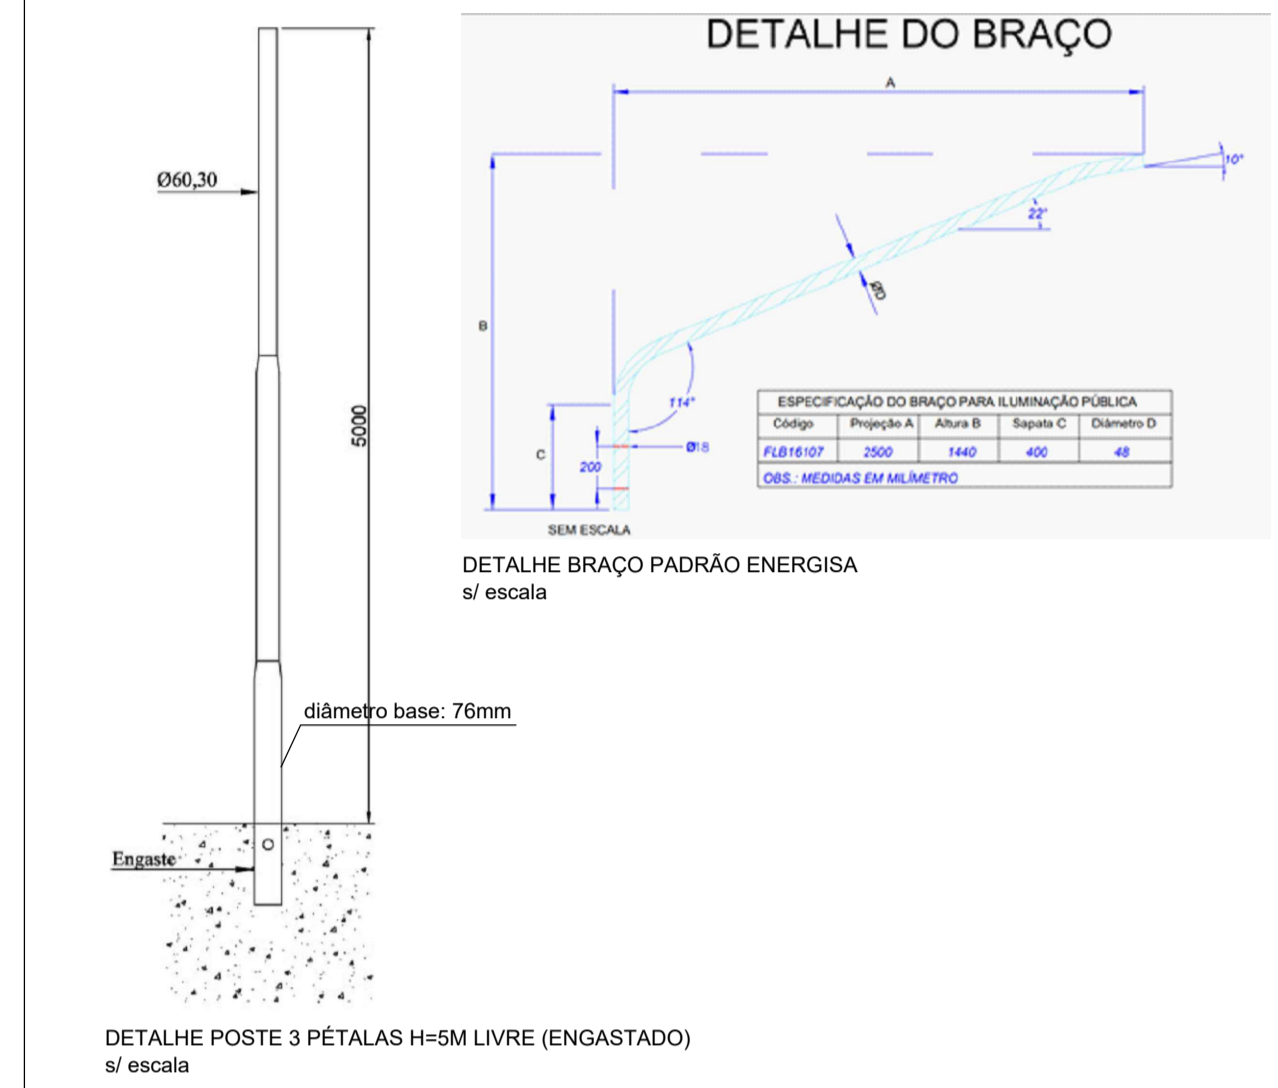

1 Planta de Iluminação Pública - Av. Dorvalino dos Santos, Sidrolândia/MS
1 : 1000

1 Planta de Iluminação Pública - Av. Dorvalino dos Santos, Sidrolândia/MS
1 : 1000

PREFEITURA MUNICIPAL DE SIDROLÂNDIA
ESTADO DE MATO GROSSO DO SUL

MODERNIZAÇÃO DO SISTEMA DE ILUMINAÇÃO PÚBLICA

Endereço

PREFEITO

Área à Construir.....

Assunto

Iluminação Pública

Folha

02/08

Escala

INDICADA

Data

JAN/2022