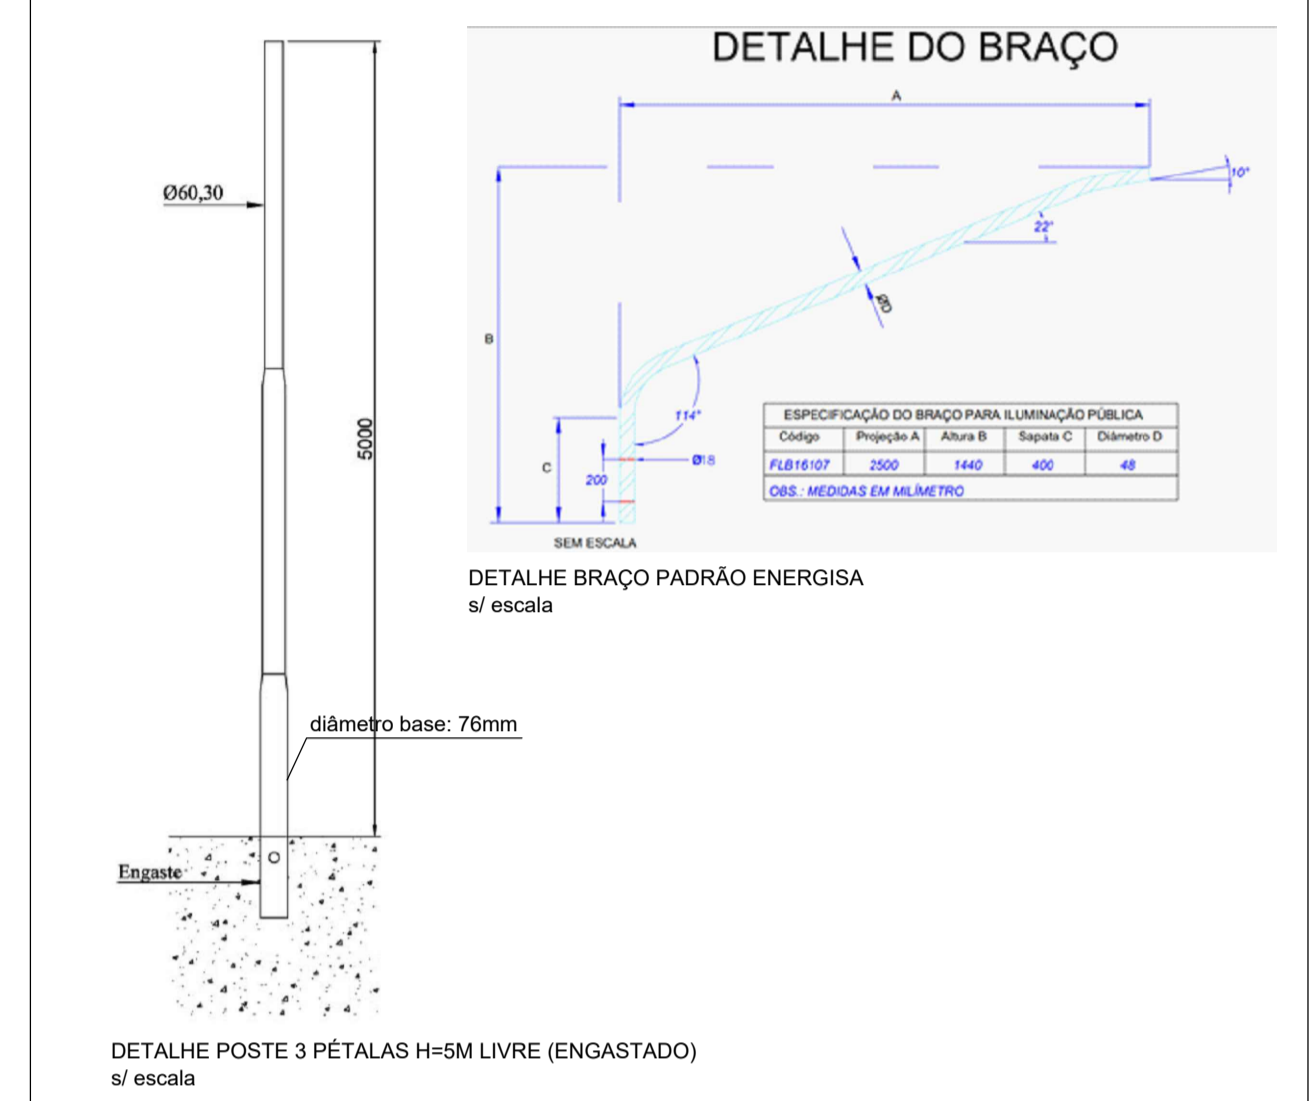

1 Planta de Iluminação Pública - Av. Dorvalino dos Santos, Sidrolândia/MS  
1 : 1000

1 Planta de Iluminação Pública - Av. Dorvalino dos Santos, Sidrolândia/MS  
1 : 1000

**PREFEITURA MUNICIPAL DE SIDROLÂNDIA**  
ESTADO DE MATO GROSSO DO SUL

**MODERNIZAÇÃO DO SISTEMA DE ILUMINAÇÃO PÚBLICA**

Endereço: \_\_\_\_\_

PREFEITO: \_\_\_\_\_

Área à Construir.....

Assunto	Folha
Iluminação Pública	03/08
Escala	Data
INDICADA	JAN/2022