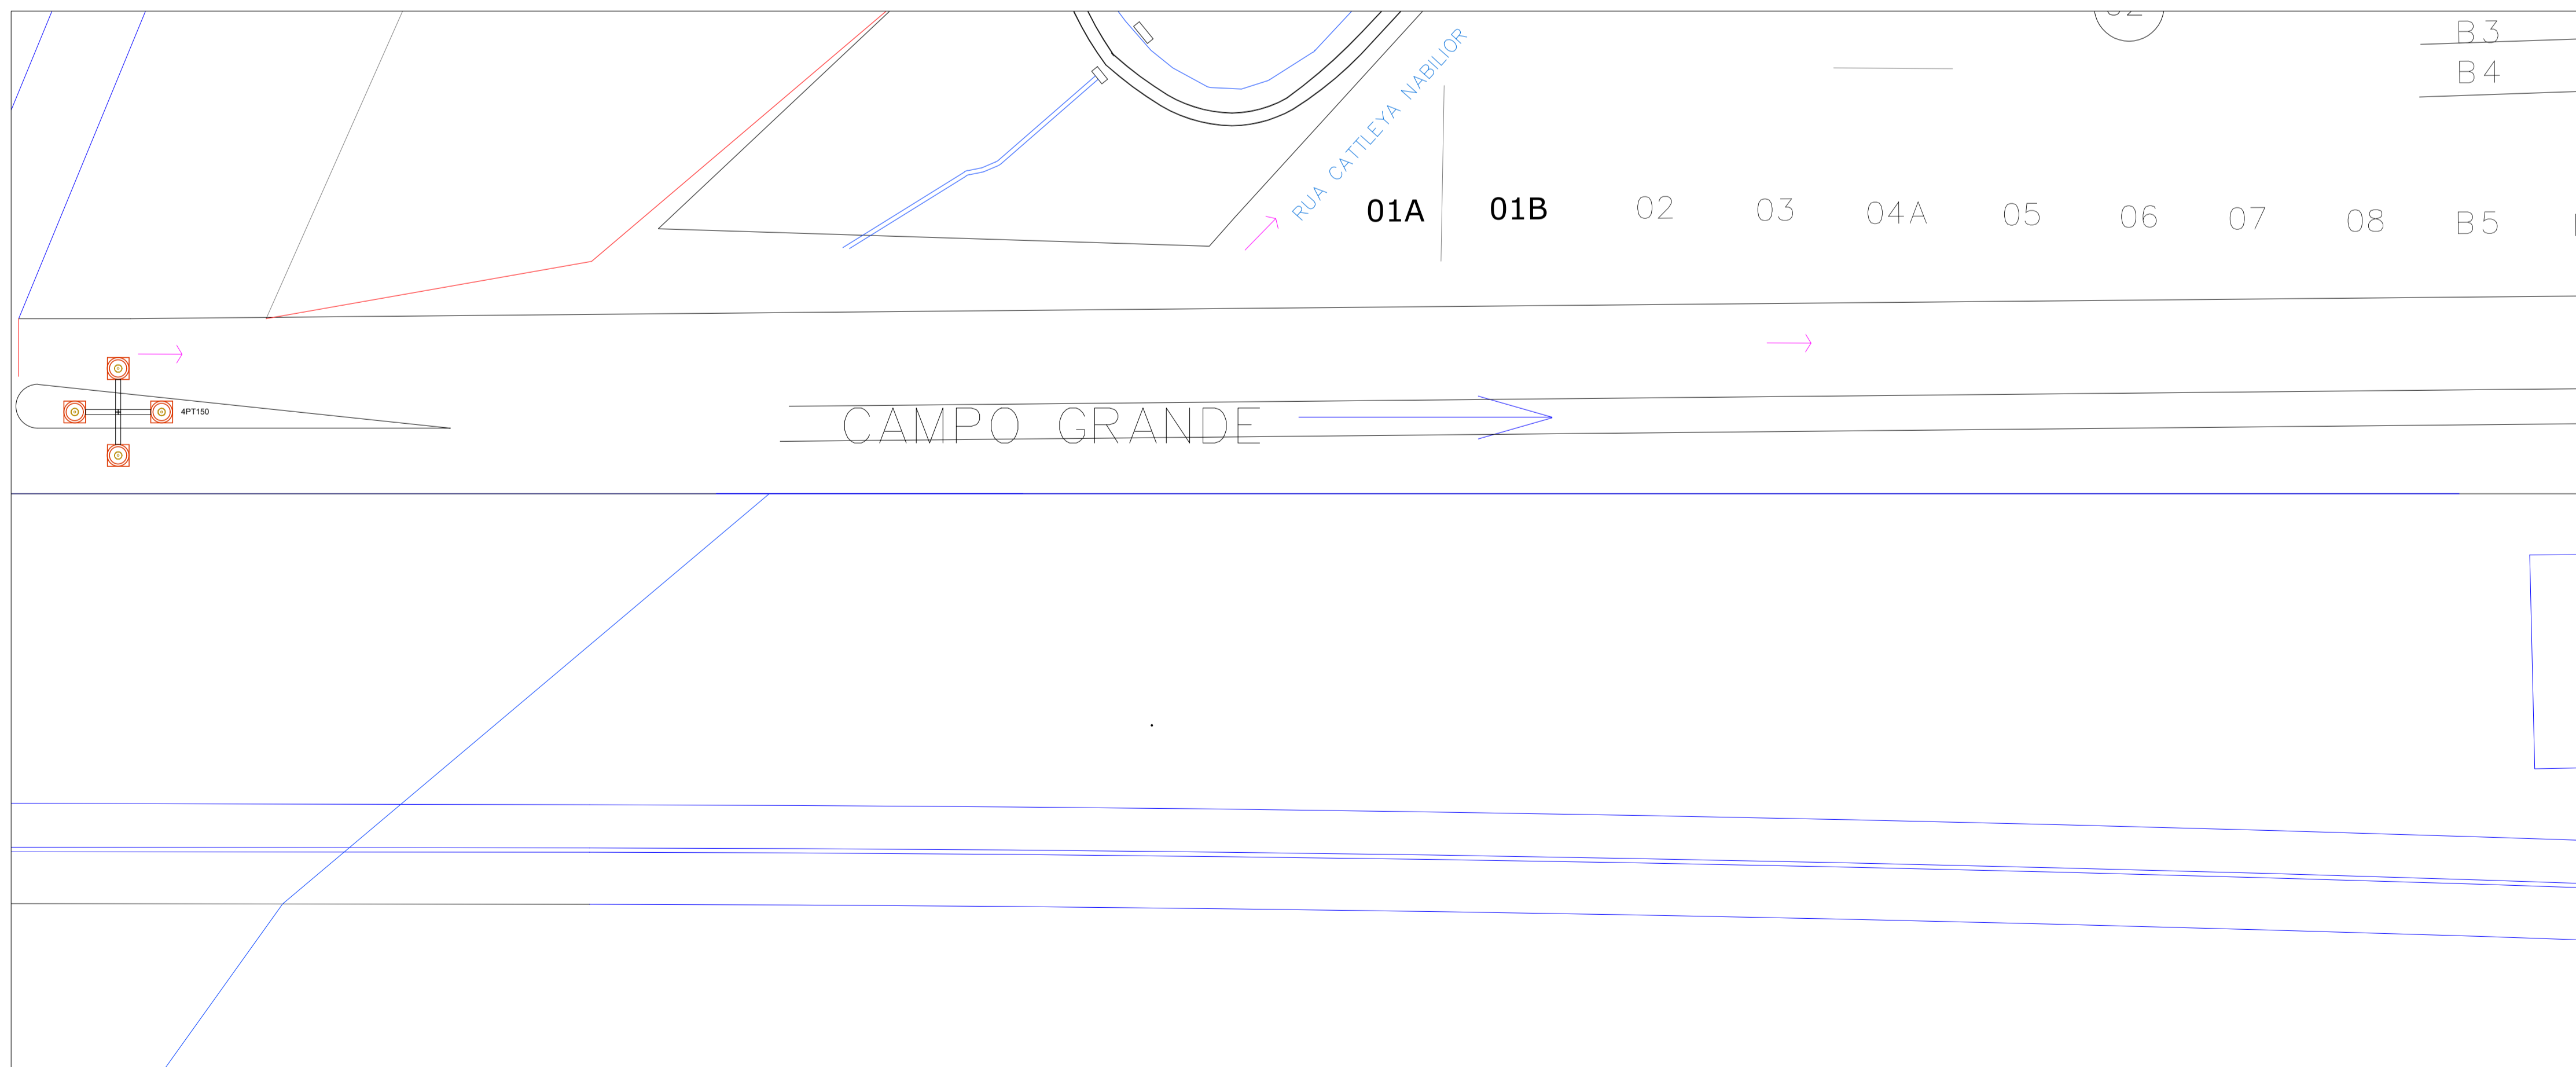

1 Planta de Iluminação Pública - Av. Dorvalino dos Santos, Sidrolândia/MS  
1 : 1000

1 Planta de Iluminação Pública - Av. Dorvalino dos Santos, Sidrolândia/MS  
1 : 1000

**PREFEITURA MUNICIPAL DE SIDROLÂNDIA**  
ESTADO DE MATO GROSSO DO SUL

**MODERNIZAÇÃO DO SISTEMA DE ILUMINAÇÃO PÚBLICA**

Endereço: \_\_\_\_\_

PREFEITO: \_\_\_\_\_

Área à Construir.....

Assunto	Folha
Iluminação Pública	03/08
Escala	Data
INDICADA	JAN/2022