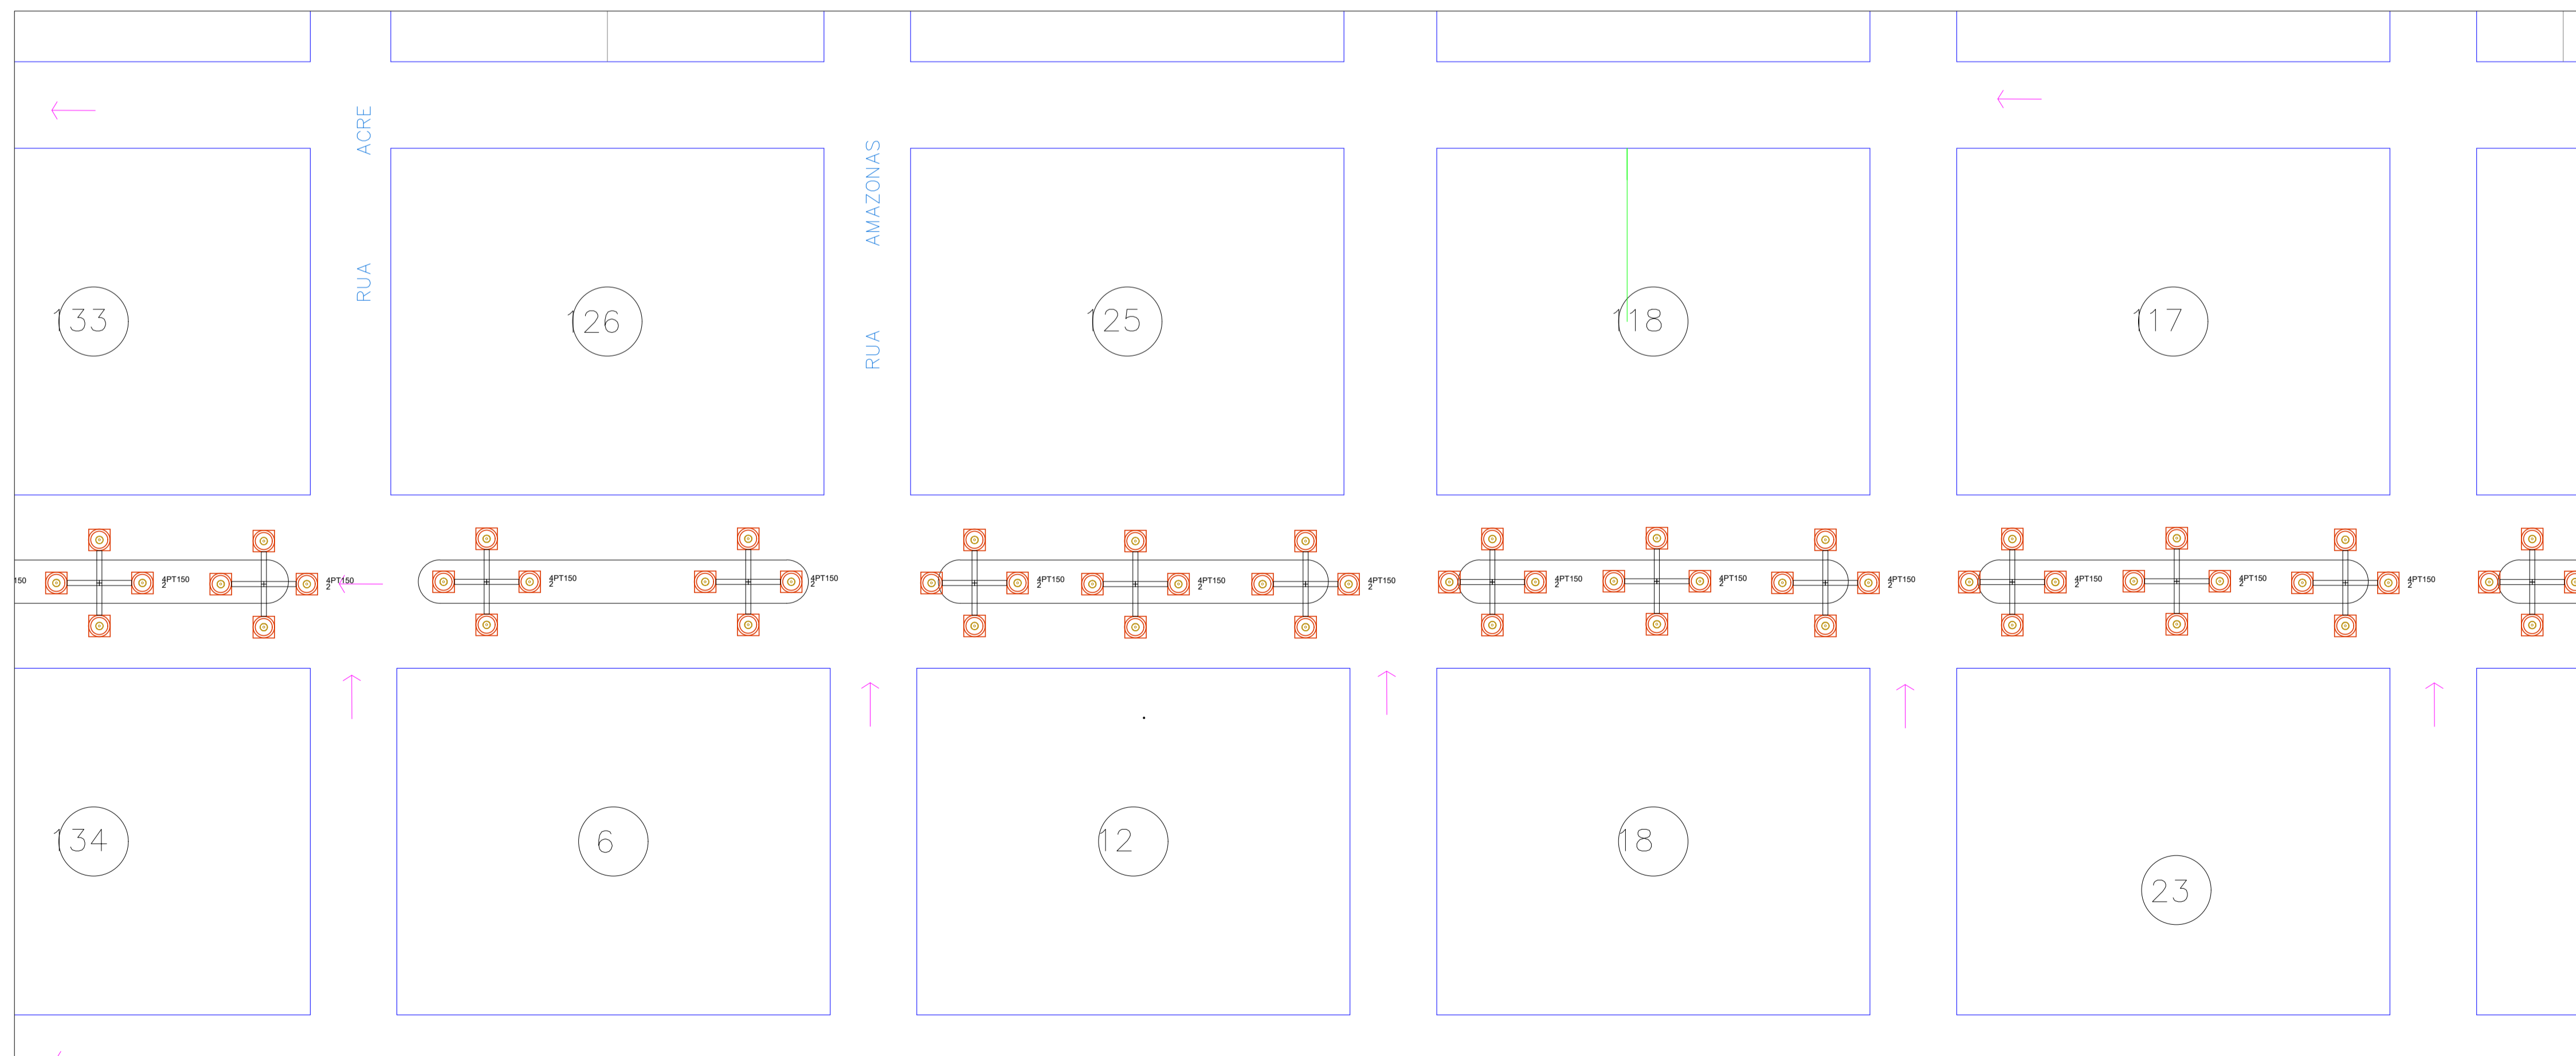

742

oro

1 Planta de Iluminação Pública - Av. Antero Lemes, Sidrolândia/MS
1 : 1000

1 Planta de Iluminação Pública - Av. Antero Lemes, Sidrolândia/MS
1 : 1000

PREFEITURA MUNICIPAL DE SIDROLÂNDIA
ESTADO DE MATO GROSSO DO SUL

MODERNIZAÇÃO DO SISTEMA DE ILUMINAÇÃO PÚBLICA

Endereço

PREFEITO

Área à Construir.....

Assunto	Folha
Iluminação Pública	04/08

Escala	Data
INDICADA	JAN/2022