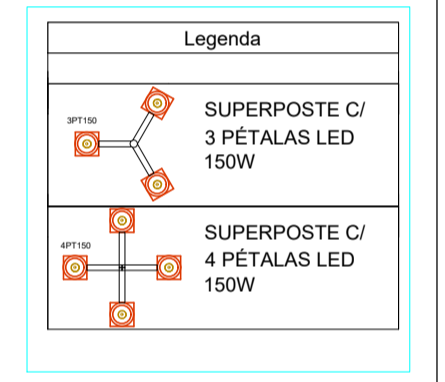

742

oro

1 Planta de Iluminação Pública - Av. Antero Lemes, Sidrolândia/MS
1 : 1000

1 Planta de Iluminação Pública - Av. Antero Lemes, Sidrolândia/MS
1 : 1000

PREFEITURA MUNICIPAL DE SIDROLÂNDIA
ESTADO DE MATO GROSSO DO SUL