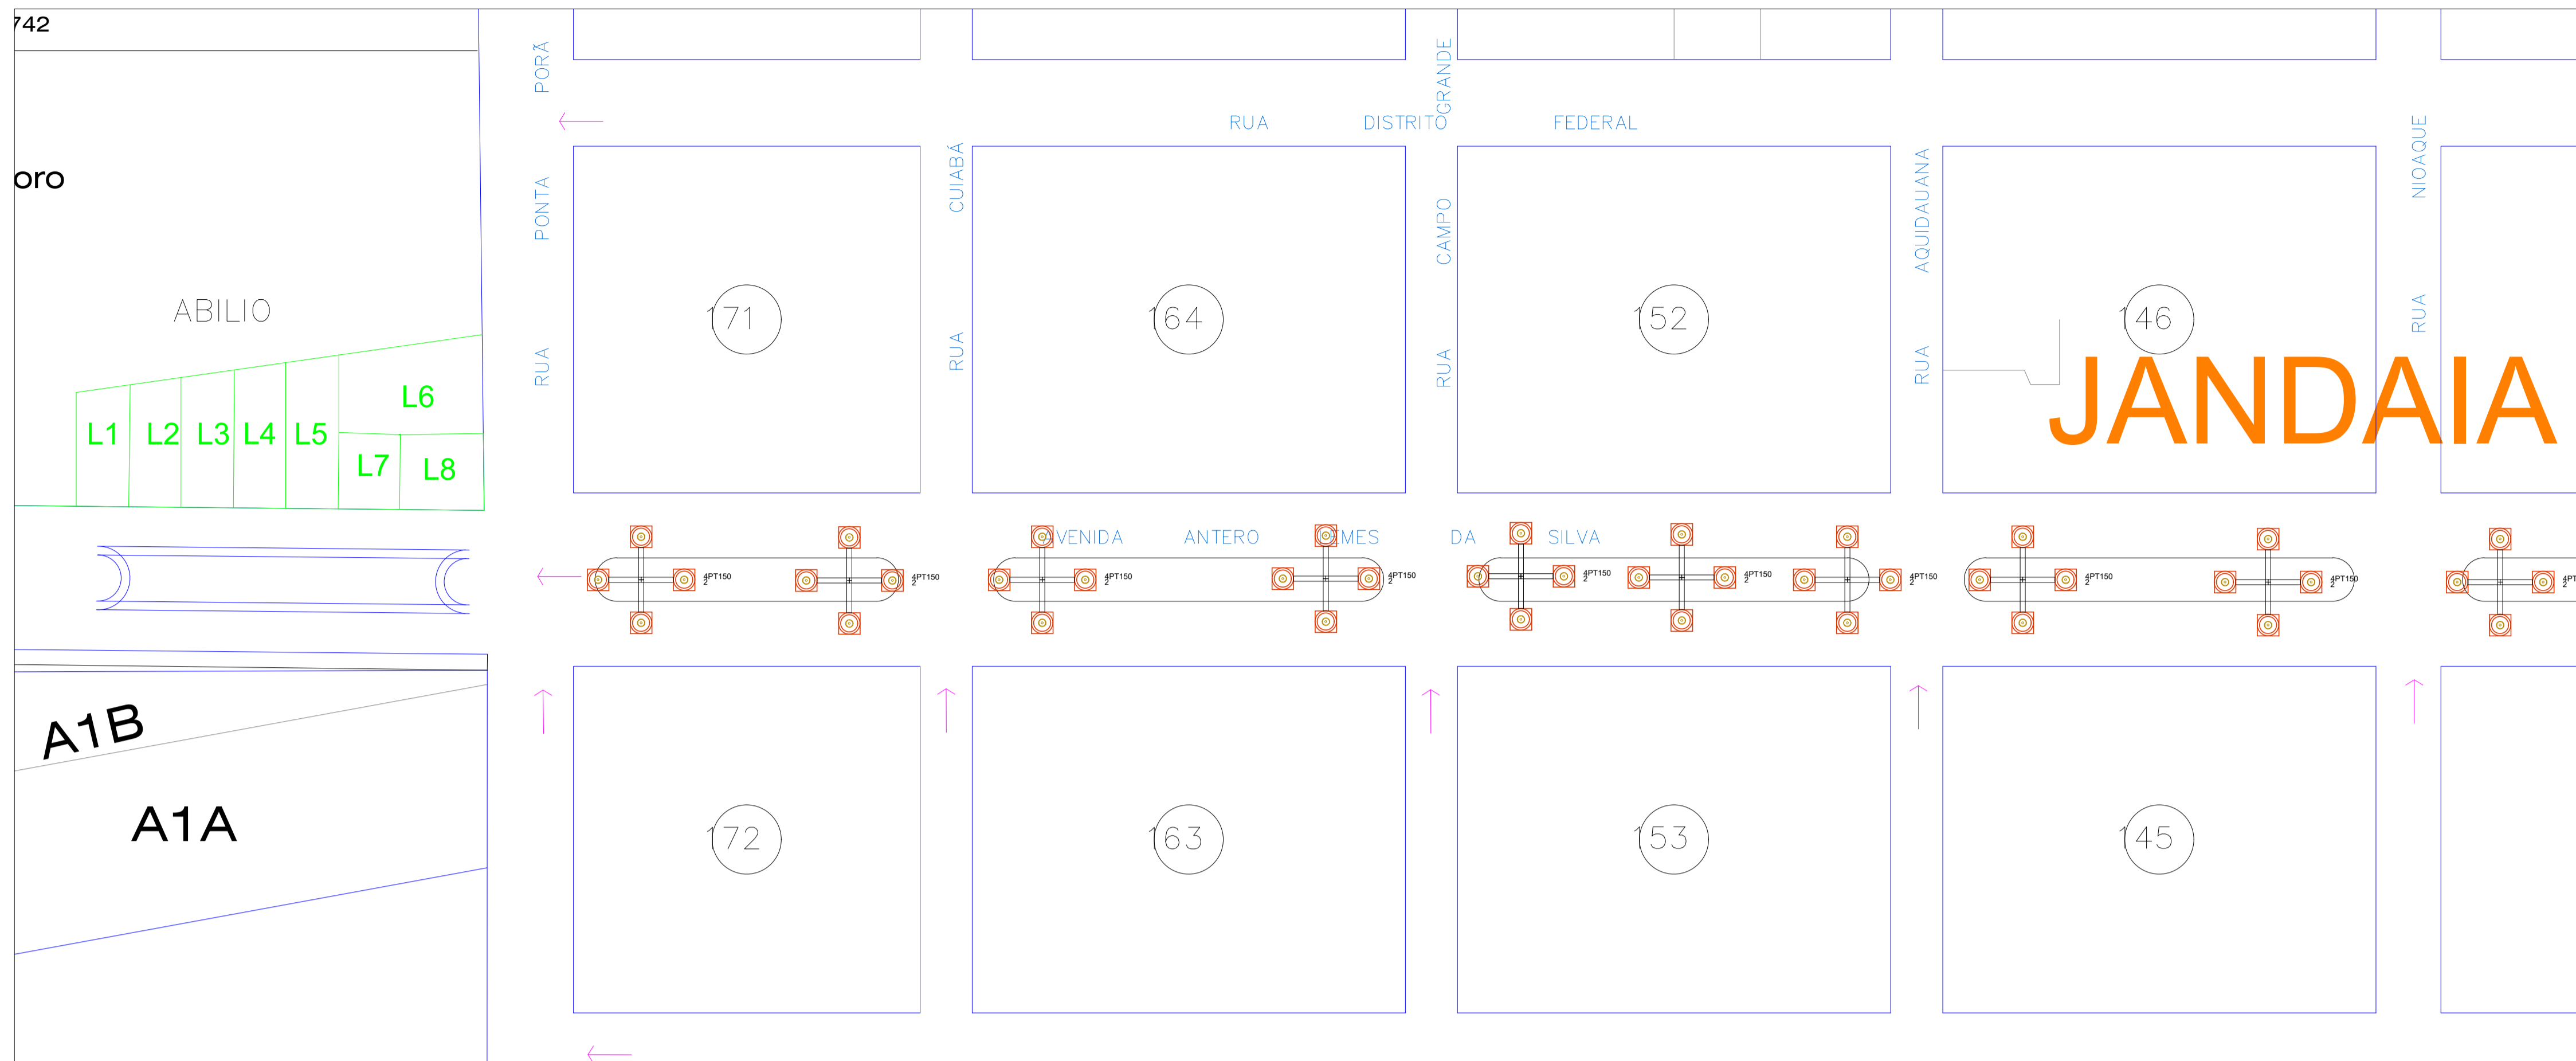

742

oro

1 Planta de Iluminação Pública - Av. Antero Lemes, Sidrolândia/MS
1 : 1000

1 Planta de Iluminação Pública - Av. Antero Lemes, Sidrolândia/MS
1 : 1000

PREFEITURA MUNICIPAL DE SIDROLÂNDIA
ESTADO DE MATO GROSSO DO SUL

MODERNIZAÇÃO DO SISTEMA DE ILUMINAÇÃO PÚBLICA

Endereço

PREFEITO

Área à Construir.....

Assunto	Folha
Iluminação Pública	04/08

Escala	Data
INDICADA	JAN/2022