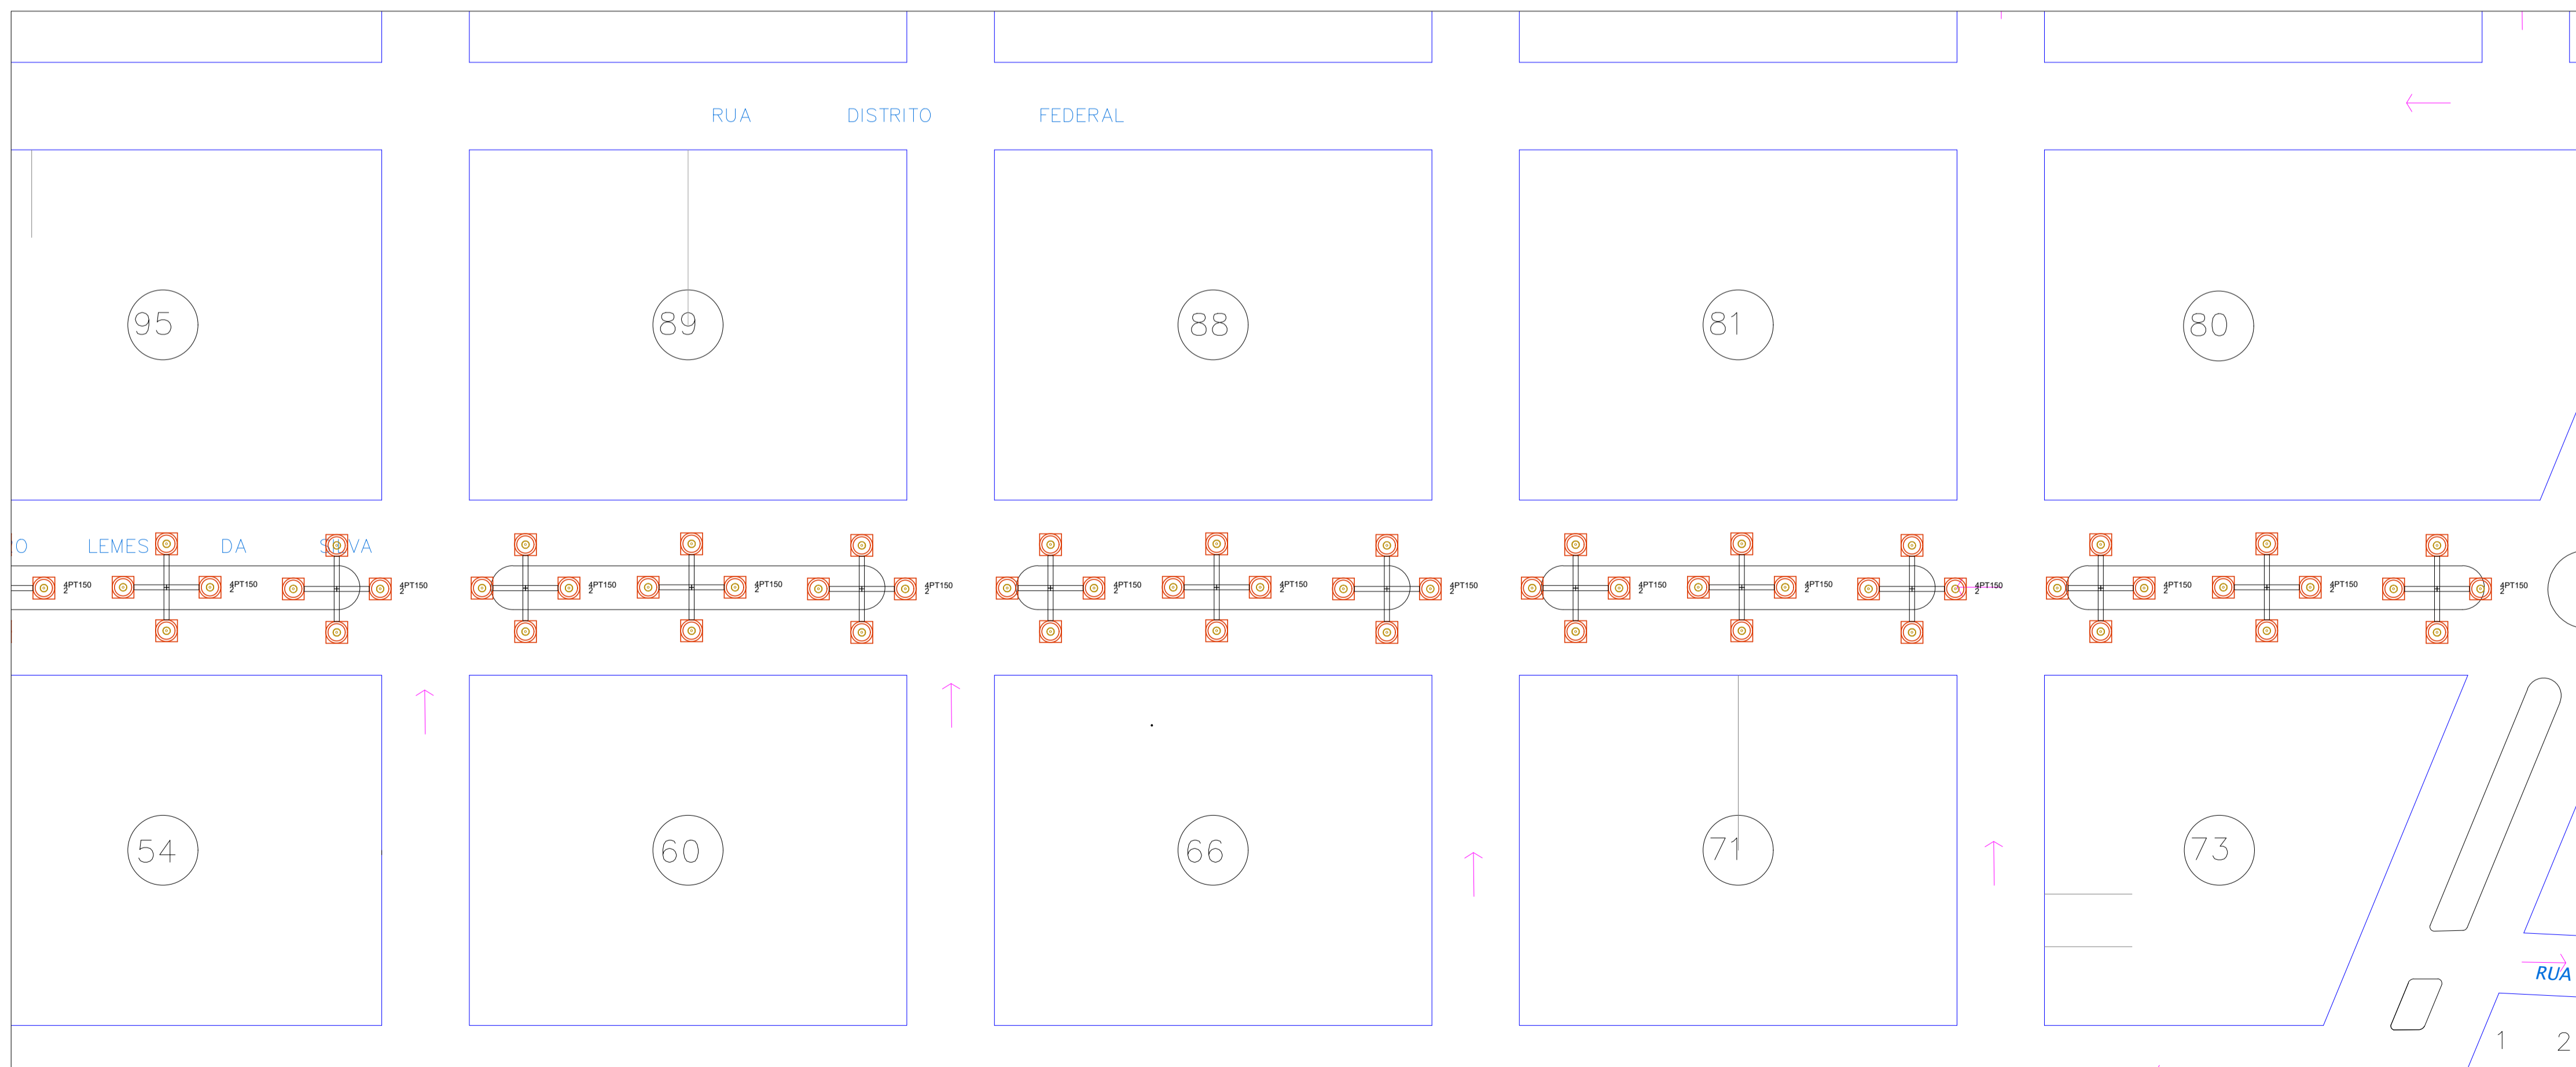

1 Planta de Iluminação Pública - Av. Antero Lemes, Sidrolândia/MS  
1 : 1000

1 Planta de Iluminação Pública - Av. Antero Lemes, Sidrolândia/MS  
1 : 1000

Legenda	
	SUPERPOSTE C/ 3 PÉTALAS LED 150W
	SUPERPOSTE C/ 4 PÉTALAS LED 150W

PREFEITURA MUNICIPAL DE SIDROLÂNDIA  
ESTADO DE MATO GROSSO DO SUL

MODERNIZAÇÃO DO SISTEMA DE ILUMINAÇÃO PÚBLICA

Endereço

PREFEITO

Área à Construir.....

Assunto

Iluminação Pública

Folha

06/08

Escala

INDICADA

Data

JAN/2022