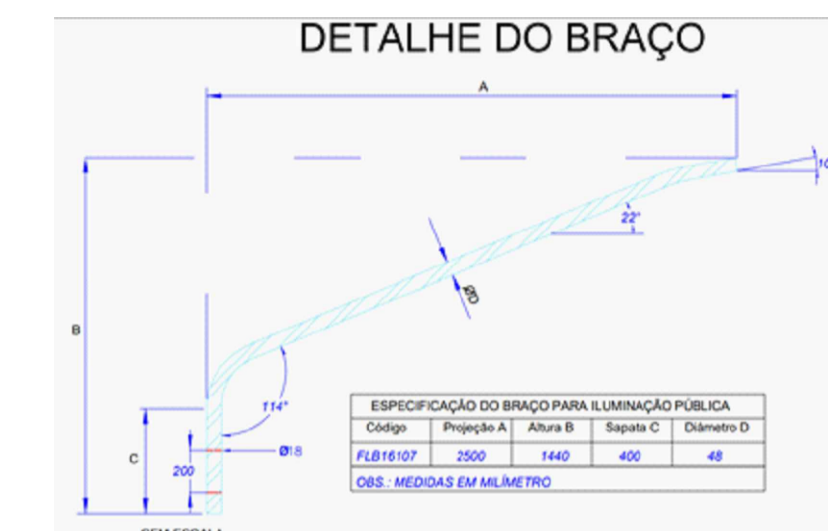

1 Planta de Iluminação Pública - Jardim Cascatinha, Sidrolândia/MS
1 : 1000

DETALHE BRAÇO PADRÃO ENERGISA
s/ escala

MODELO LUMINÁRIAS LED
s/ escala

Legenda	
	LED 100W
	LED 70W

PREFEITURA MUNICIPAL DE SIDROLÂNDIA
ESTADO DE MATO GROSSO DO SUL

MODERNIZAÇÃO DO SISTEMA DE ILUMINAÇÃO PÚBLICA

Endereço

PREFEITO

Área à Construir.....

Assunto	Folha
Iluminação Pública	07/08
Escala	Data
INDICADA	JAN/2022