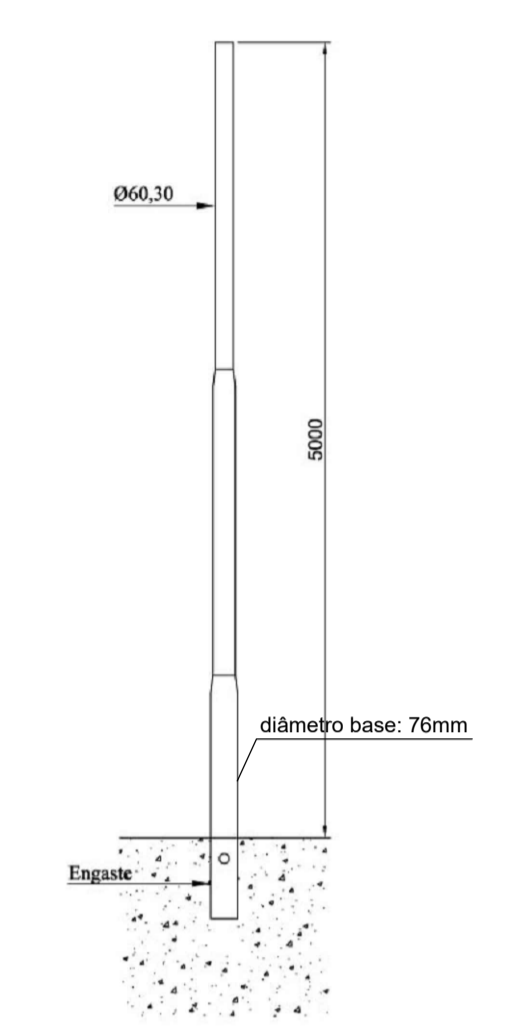

1 Planta de Iluminação Pública - Av. Dorvalino dos Santos, Sidrolândia/MS
1 : 1000

1 Planta de Iluminação Pública - Av. Dorvalino dos Santos, Sidrolândia/MS
1 : 1000

VISTA POSTE 3 PÉTALAS H=5M LIVRE (ENGASTADO)
s/ escala

DETALHE POSTE 3 PÉTALAS H=5M LIVRE (ENGASTADO)
s/ escala

MODELO LUMINARIAS LED
s/ escala

Legenda	
	POSTE C/ 3 PÉTALAS LED 50W cg=circuito ligação
	Cx de passagem
	a: bitola eletroduto
	b: circuito elétrico
	c: bitola fiação