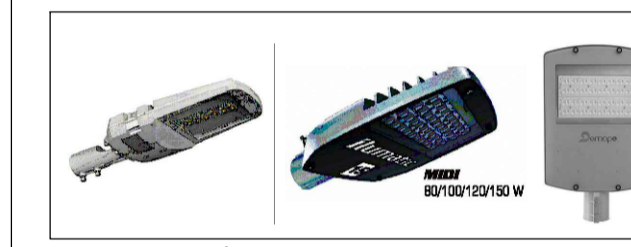

1 Planta de Iluminação Pública - Av. Dorvalino dos Santos, Sidrolândia/MS
1 : 1000

1 Planta de Iluminação Pública - Av. Dorvalino dos Santos, Sidrolândia/MS
1 : 1000

VISTA POSTE 3 PÉTALAS H=5M LIVRE (ENGASTADO)
s/ escala

DETALHE POSTE 3 PÉTALAS H=5M LIVRE (ENGASTADO)
s/ escala

MODELO LUMINARIAS LED
s/ escala

Legenda	
	POSTE C/ 3 PÉTALAS LED 50W cg=circuito ligação
	Cx de passagem
	a: bitola eletroduto
	b: circuito elétrico
	c: bitola fiação