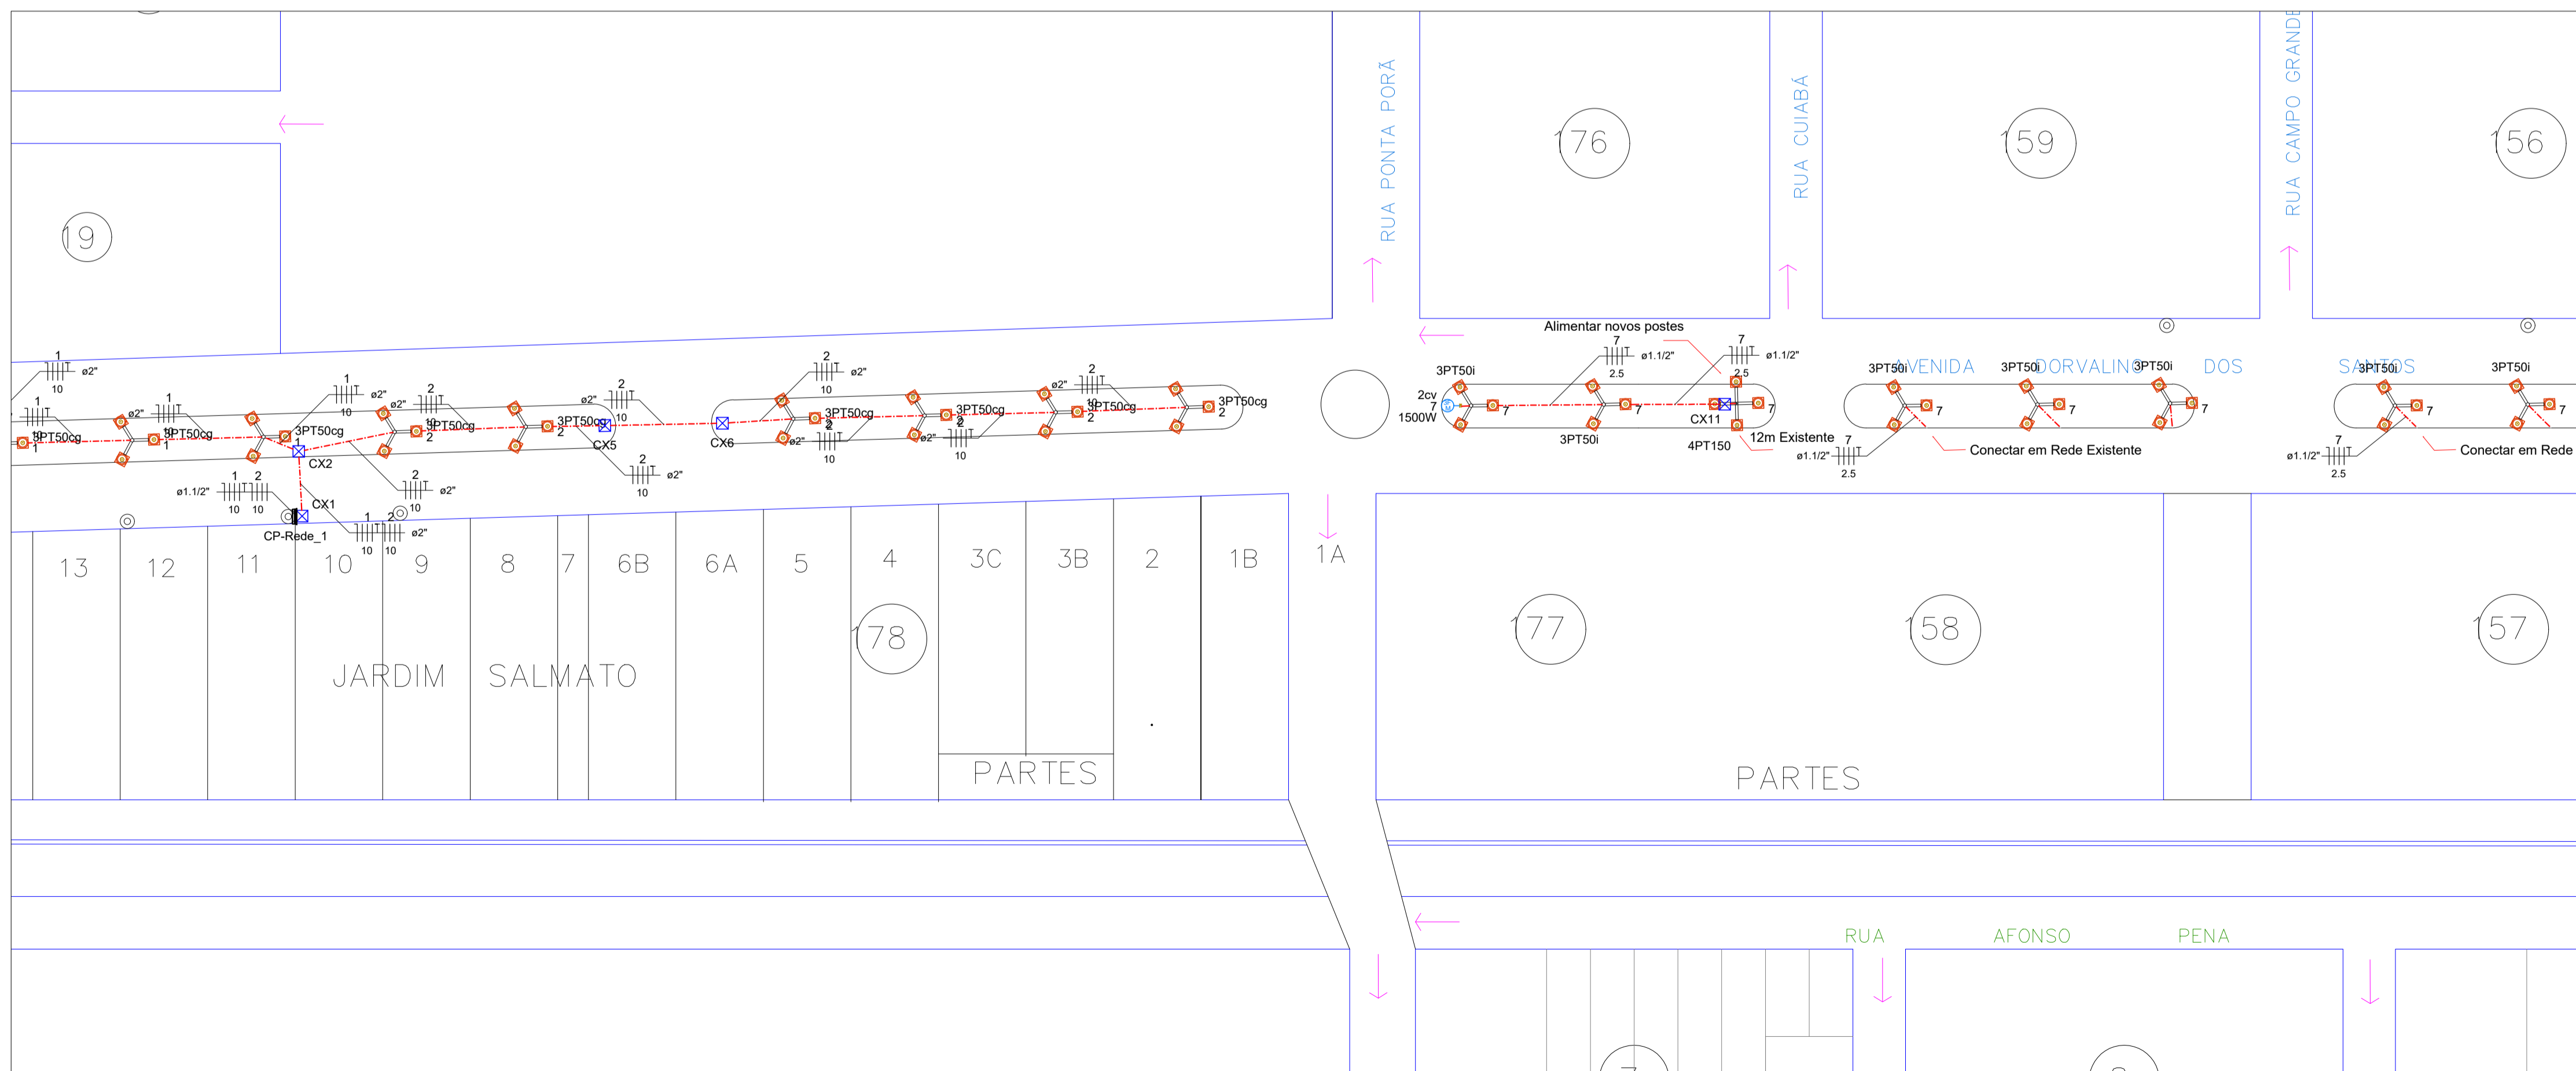

1 Planta de Iluminação Pública - Av. Dorvalino dos Santos, Sidrolândia/MS
1 : 1000

1 Planta de Iluminação Pública - Av. Dorvalino dos Santos, Sidrolândia/MS
1 : 1000

VISTA POSTE 3 PÉTALAS H=5M LIVRE (ENGASTADO)
s/ escala

DETALHE POSTE 3 PÉTALAS H=5M LIVRE (ENGASTADO)
s/ escala

MODELO LUMINARIAS LED
s/ escala

Legenda	
	POSTE C/ 3 PÉTALAS LED 50W cg=circuito ligação
	Cx de passagem
	a: bitola eletroduto
	b: circuito elétrico
	c: bitola fiação

PREFEITURA MUNICIPAL DE SIDROLÂNDIA
ESTADO DE MATO GROSSO DO SUL

MODERNIZAÇÃO DO SISTEMA DE ILUMINAÇÃO PÚBLICA

Endereço Canteiros Av. Dorvalino dos Santos

PREFEITO _____

Área à Construir.....

Assunto Iluminação Pública
Folha 01/02

Escala INDICADA
Data JAN/2022