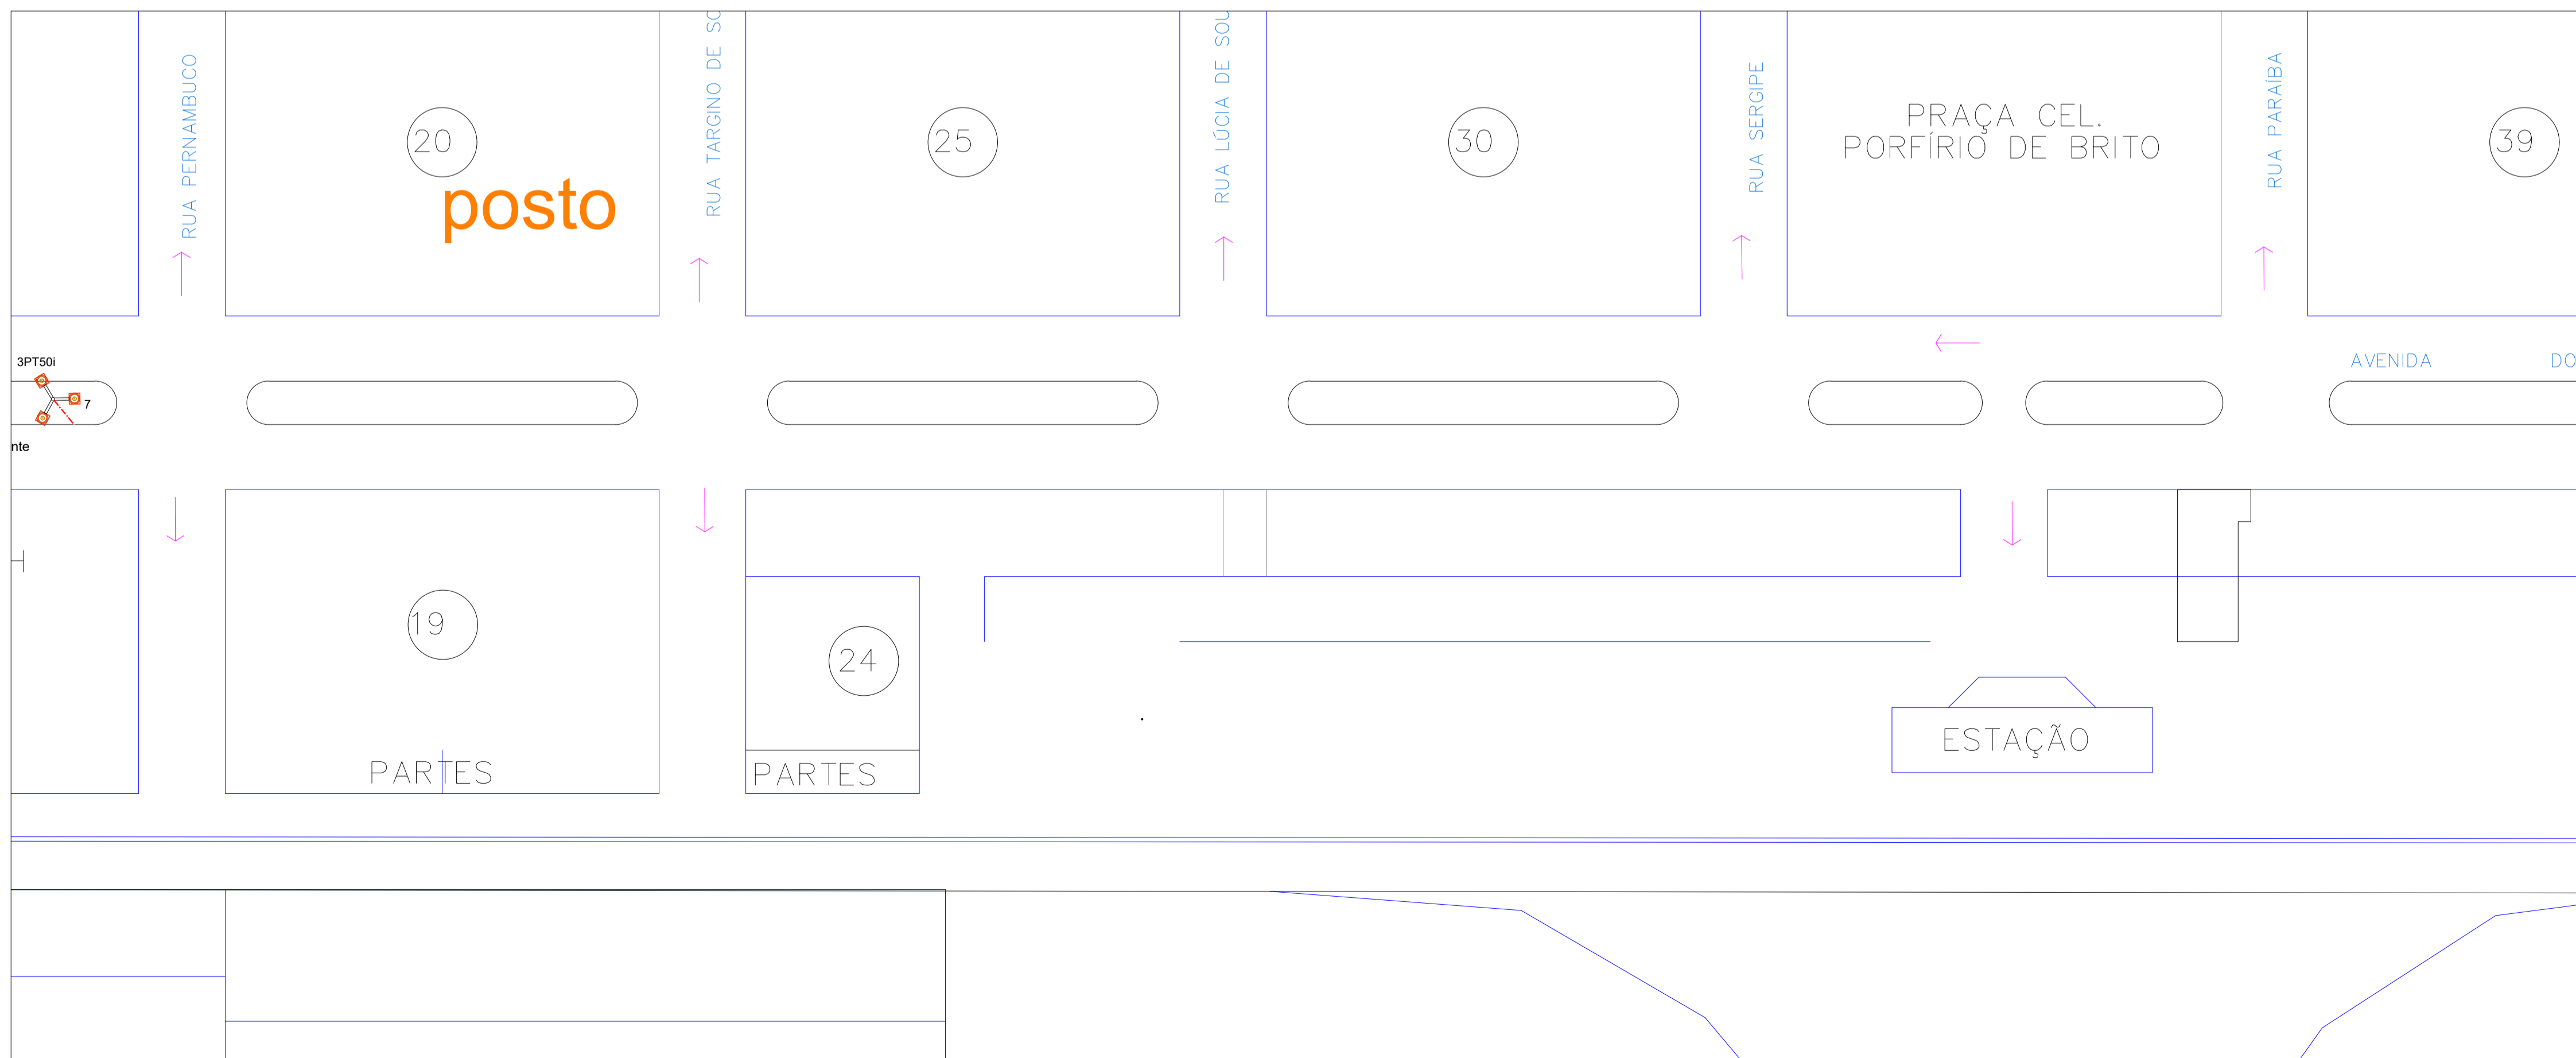

1 Planta de Iluminação Pública - Av. Dorvalino dos Santos, Sidrolândia/MS  
1 : 1000

1 Planta de Iluminação Pública - Av. Dorvalino dos Santos, Sidrolândia/MS  
1 : 1000

VISTA POSTE 3 PÉTALAS H=5M LIVRE (ENGASTADO)  
s/ escala

DETALHE POSTE 3 PÉTALAS H=5M LIVRE (ENGASTADO)  
s/ escala

MODELO LUMINÁRIAS LED  
s/ escala

Legenda	
	POSTE C/ 3 PÉTALAS LED 50W cg=circuito ligação
	Cx de passagem
	a: bitola eletroduto
	b: circuito elétrico
	c: bitola fiação

PREFEITURA MUNICIPAL DE SIDROLÂNDIA  
ESTADO DE MATO GROSSO DO SUL

MODERNIZAÇÃO DO SISTEMA DE ILUMINAÇÃO PÚBLICA

Endereço Canteiros Av. Dorvalino dos Santos

PREFEITO \_\_\_\_\_  
\_\_\_\_\_

Área à Construir.....