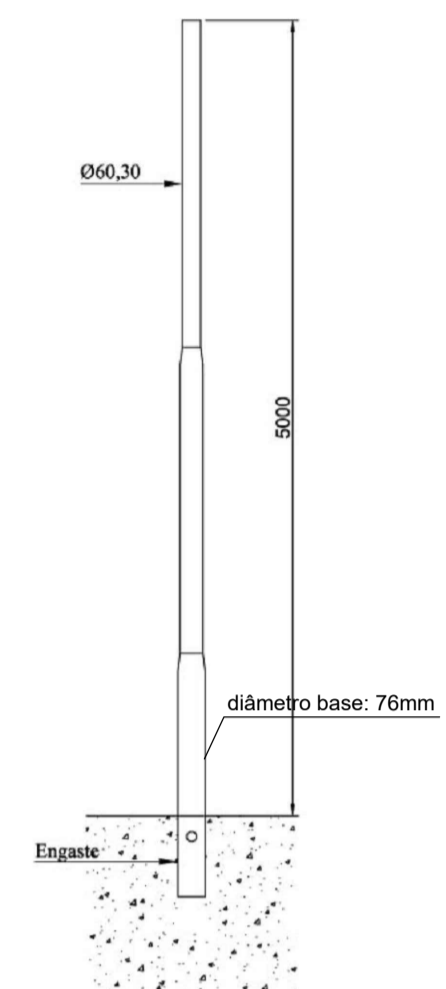

1 Planta de Iluminação Pública - Av. Dorvalino dos Santos, Sidrolândia/MS  
1 : 1000

1 Planta de Iluminação Pública - Av. Dorvalino dos Santos, Sidrolândia/MS  
1 : 1000

VISTA POSTE 3 PÉTALAS H=5M LIVRE (ENGASTADO)  
s/ escala

DETALHE POSTE 3 PÉTALAS H=5M LIVRE (ENGASTADO)  
s/ escala

MODELO LUMINÁRIAS LED  
s/ escala

Legenda	
	POSTE C/ 3 PÉTALAS LED 50W cg=circuito ligação
	Cx de passagem
	a: bitola eletroduto
	b: circuito elétrico
	c: bitola fiação